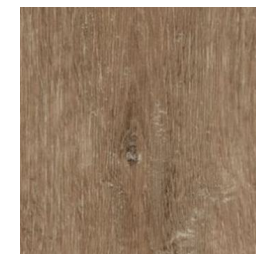

## Värvitud lihtsa profiiliga siseuks

Värv F487, mõõdud 800/900mm x 2100mm Ukse- ja põrandaliistud on samas toonis.

**Lagi**  
Valge matt

**Aksentseinad**  
Tikkurila Hiekkakivi X463

**Naturaalne 1-lipiline puitparkett**  
Tume toon