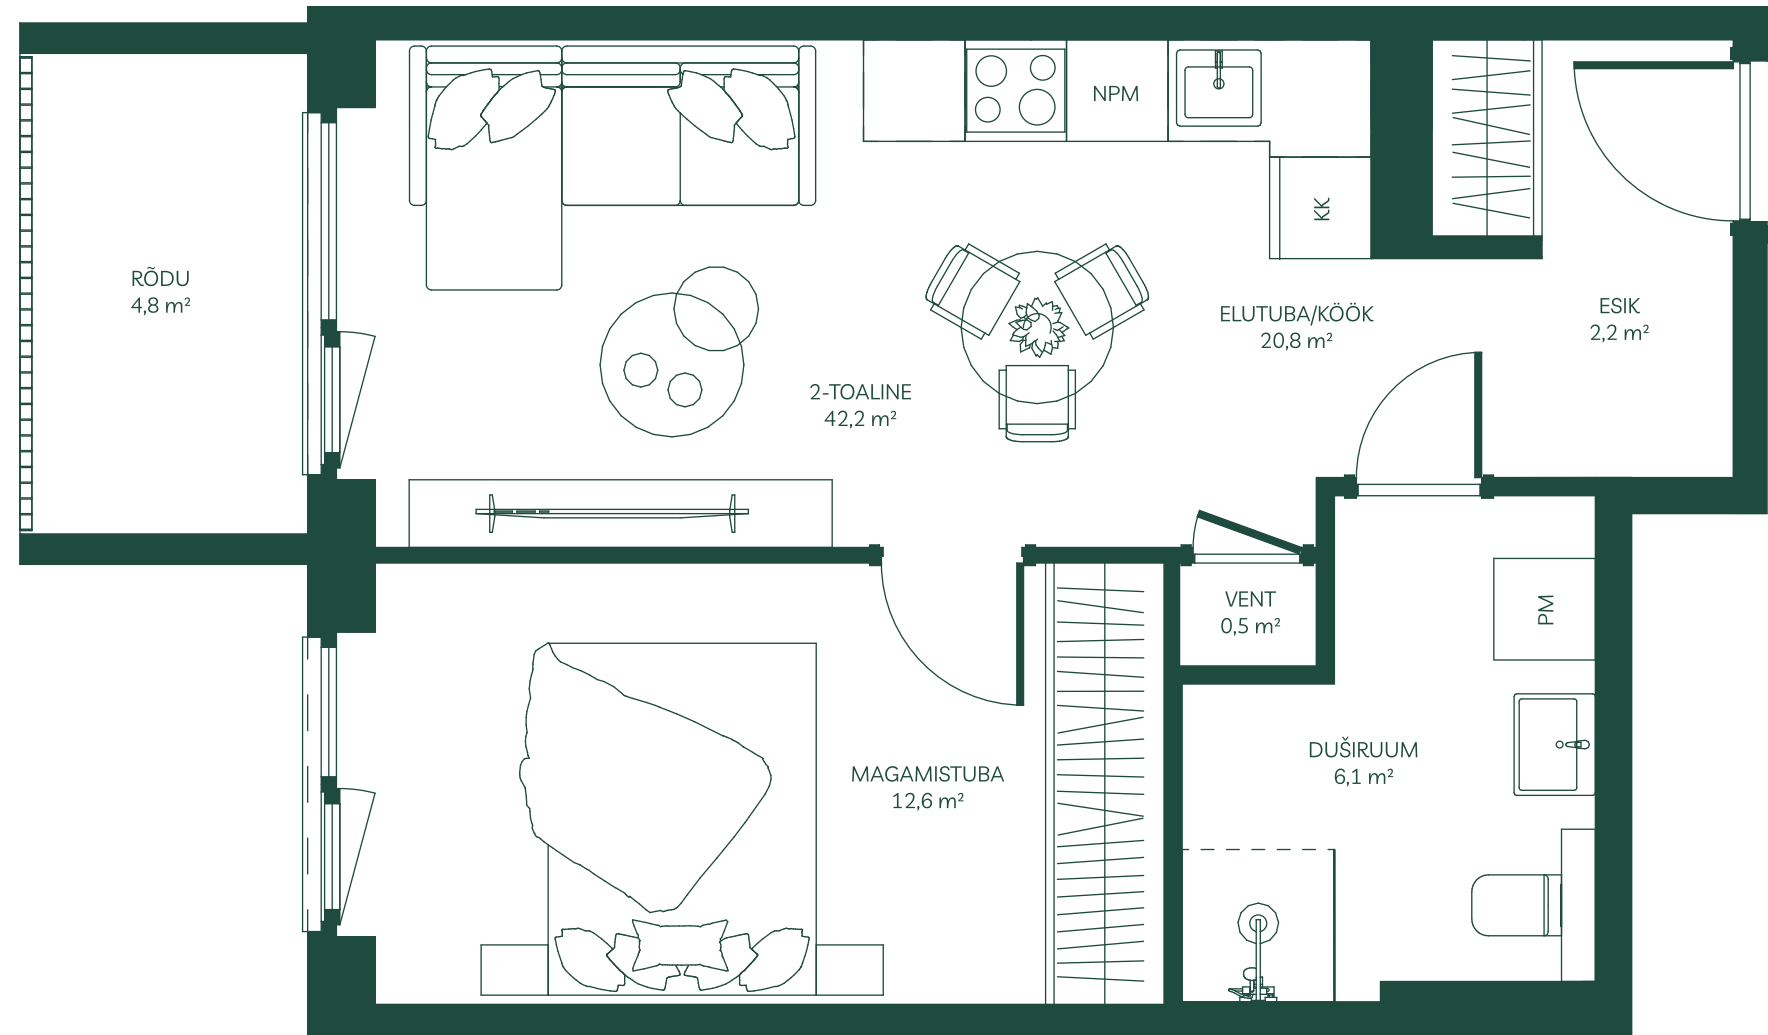

Veehaldja 4 KORTER 23

Korrus: 4

Tube: 2

Pindala: 42,2 m²

Egert Milder

Kinnisvara müügijuht

+372 514 2662

egert.milder@joekaarulinnak.ee