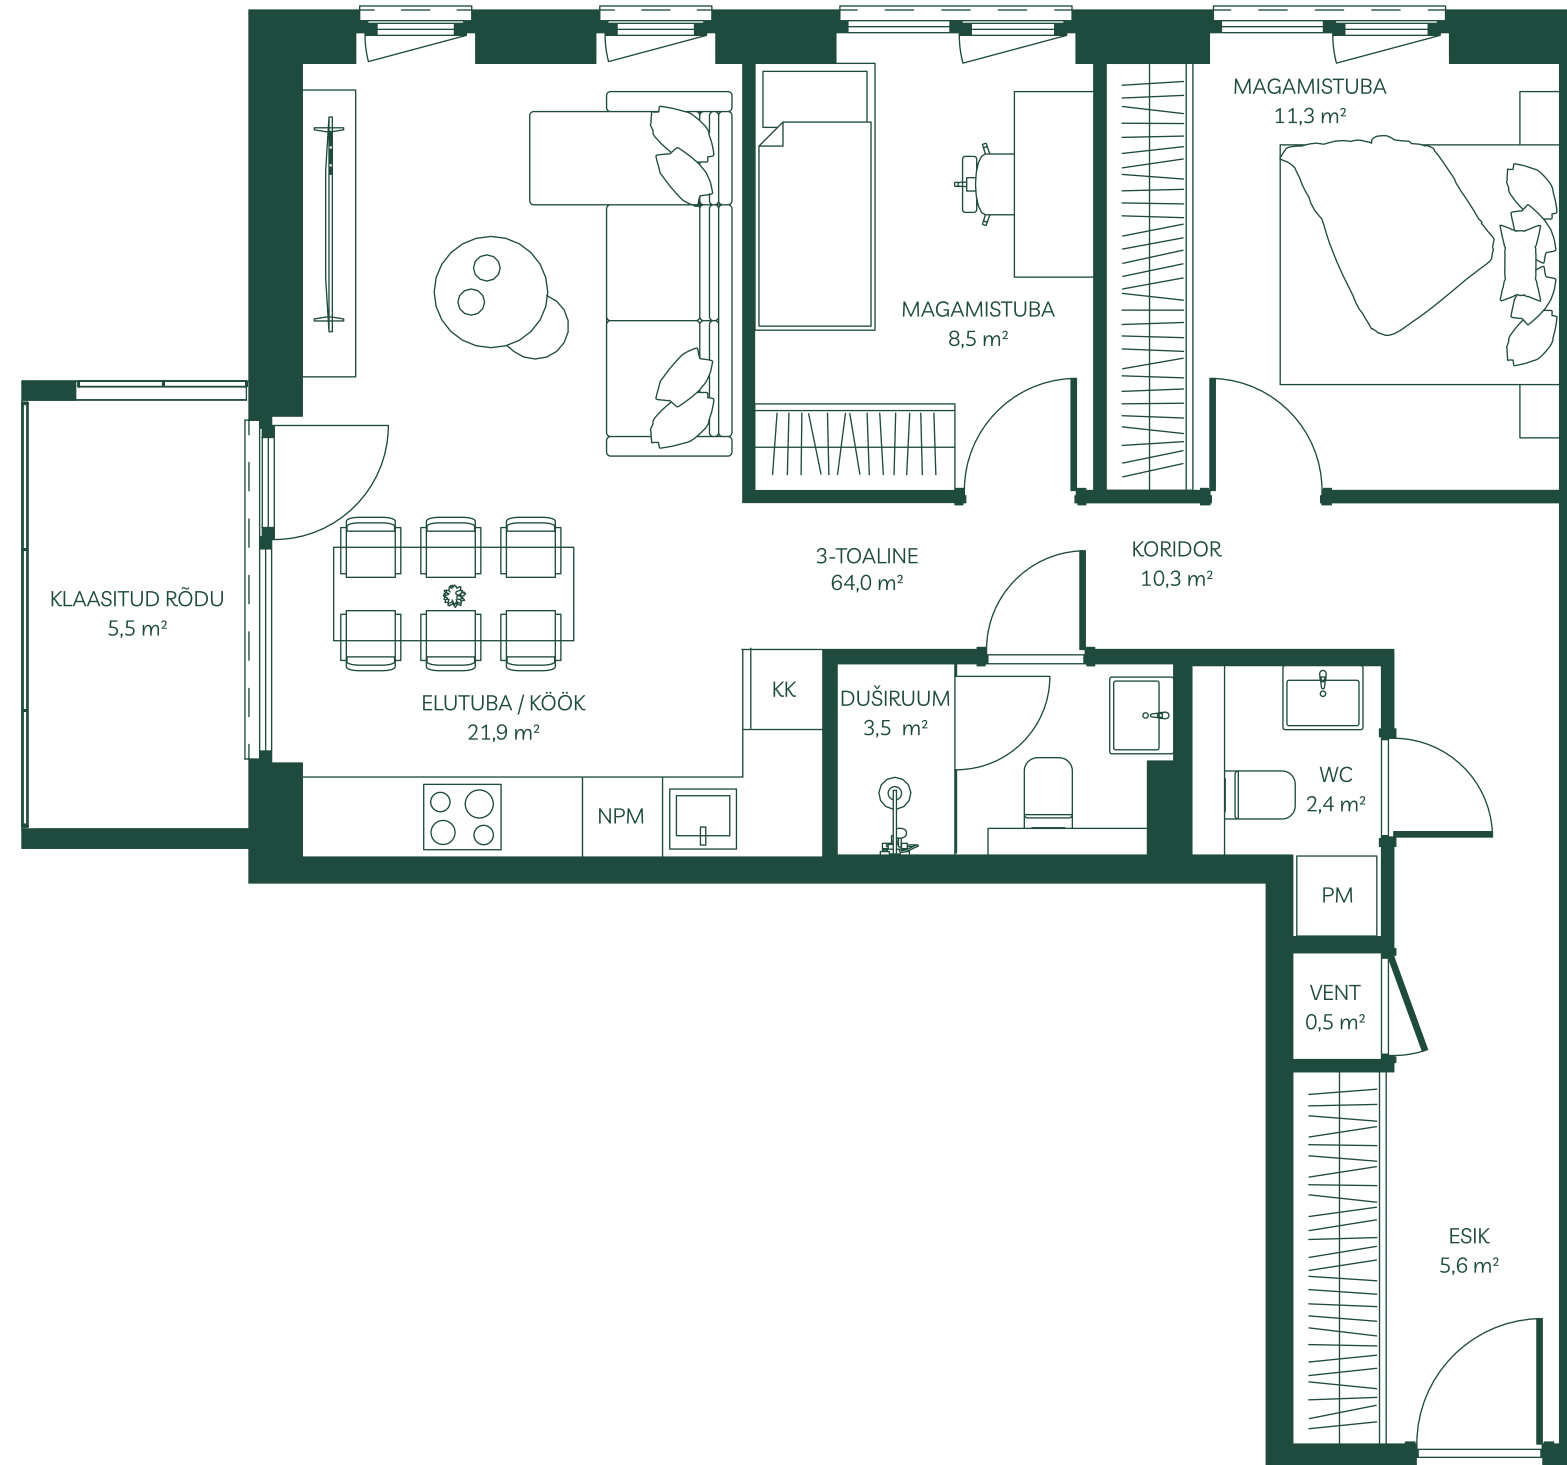

Veehaldja 1 KORTER 10

Korrus: 2

Tube: 3

Pindala: 64,0 m²

Egert Milder

Kinnisvara müügijuht

+372 514 2662

egert.milder@joekaarulinnak.ee

Märkus: Plaaditavad põrandad on plaaditud nullkaldega. Duširuumis kohtkalle duši suunas.