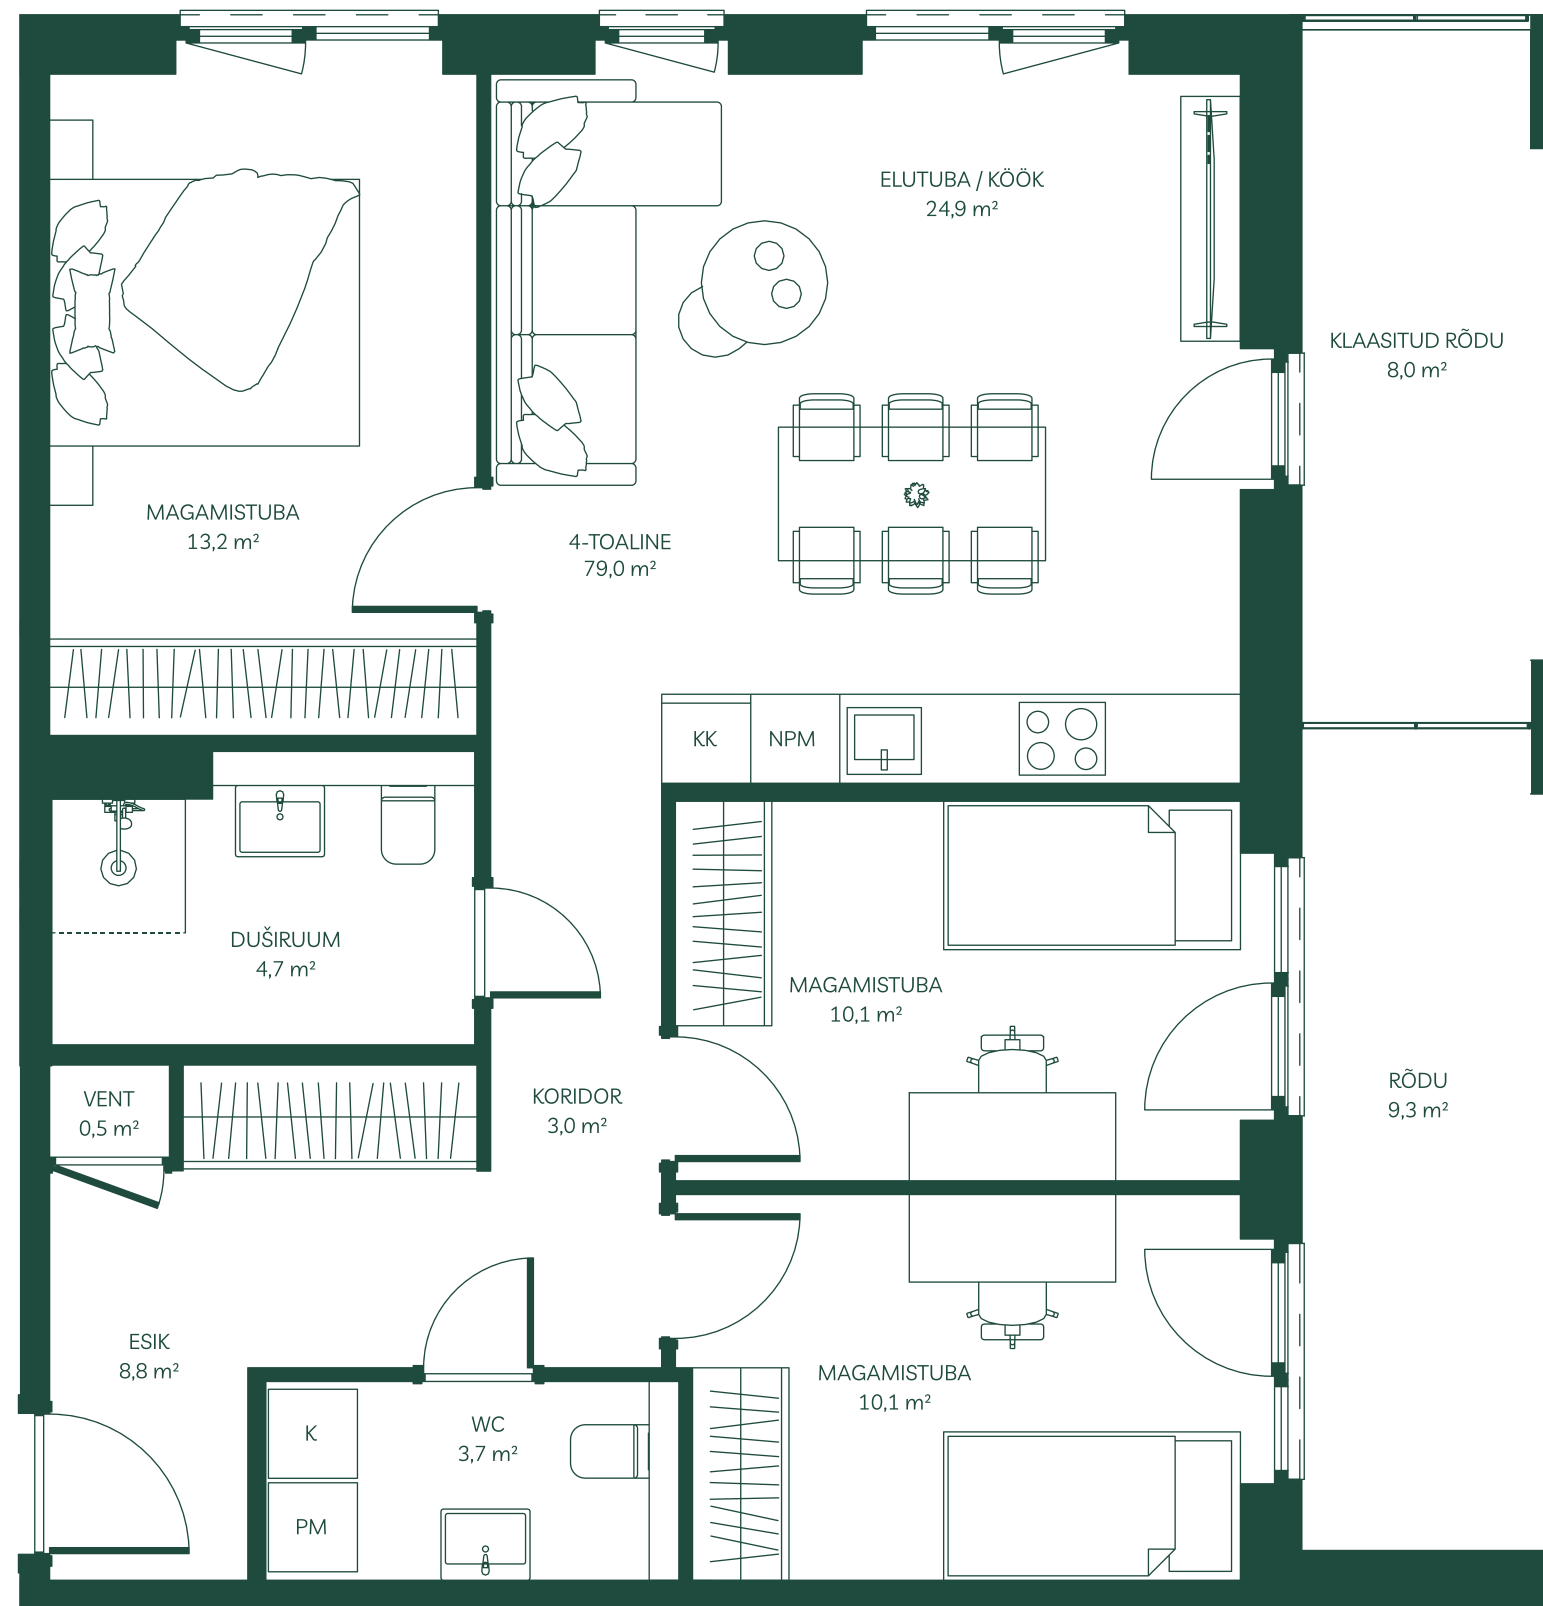

Veehaldja 1 KORTER 12

Korrus: 3

Tube: 4

Pindala: 79,0 m²

Egert Milder

Kinnisvara müügijuht

+372 514 2662

egert.milder@joekaarulinnak.ee

Märkus: Plaaditavad põrandad on plaaditud nullkaldega. Duširuumis kohtkalle duši suunas.