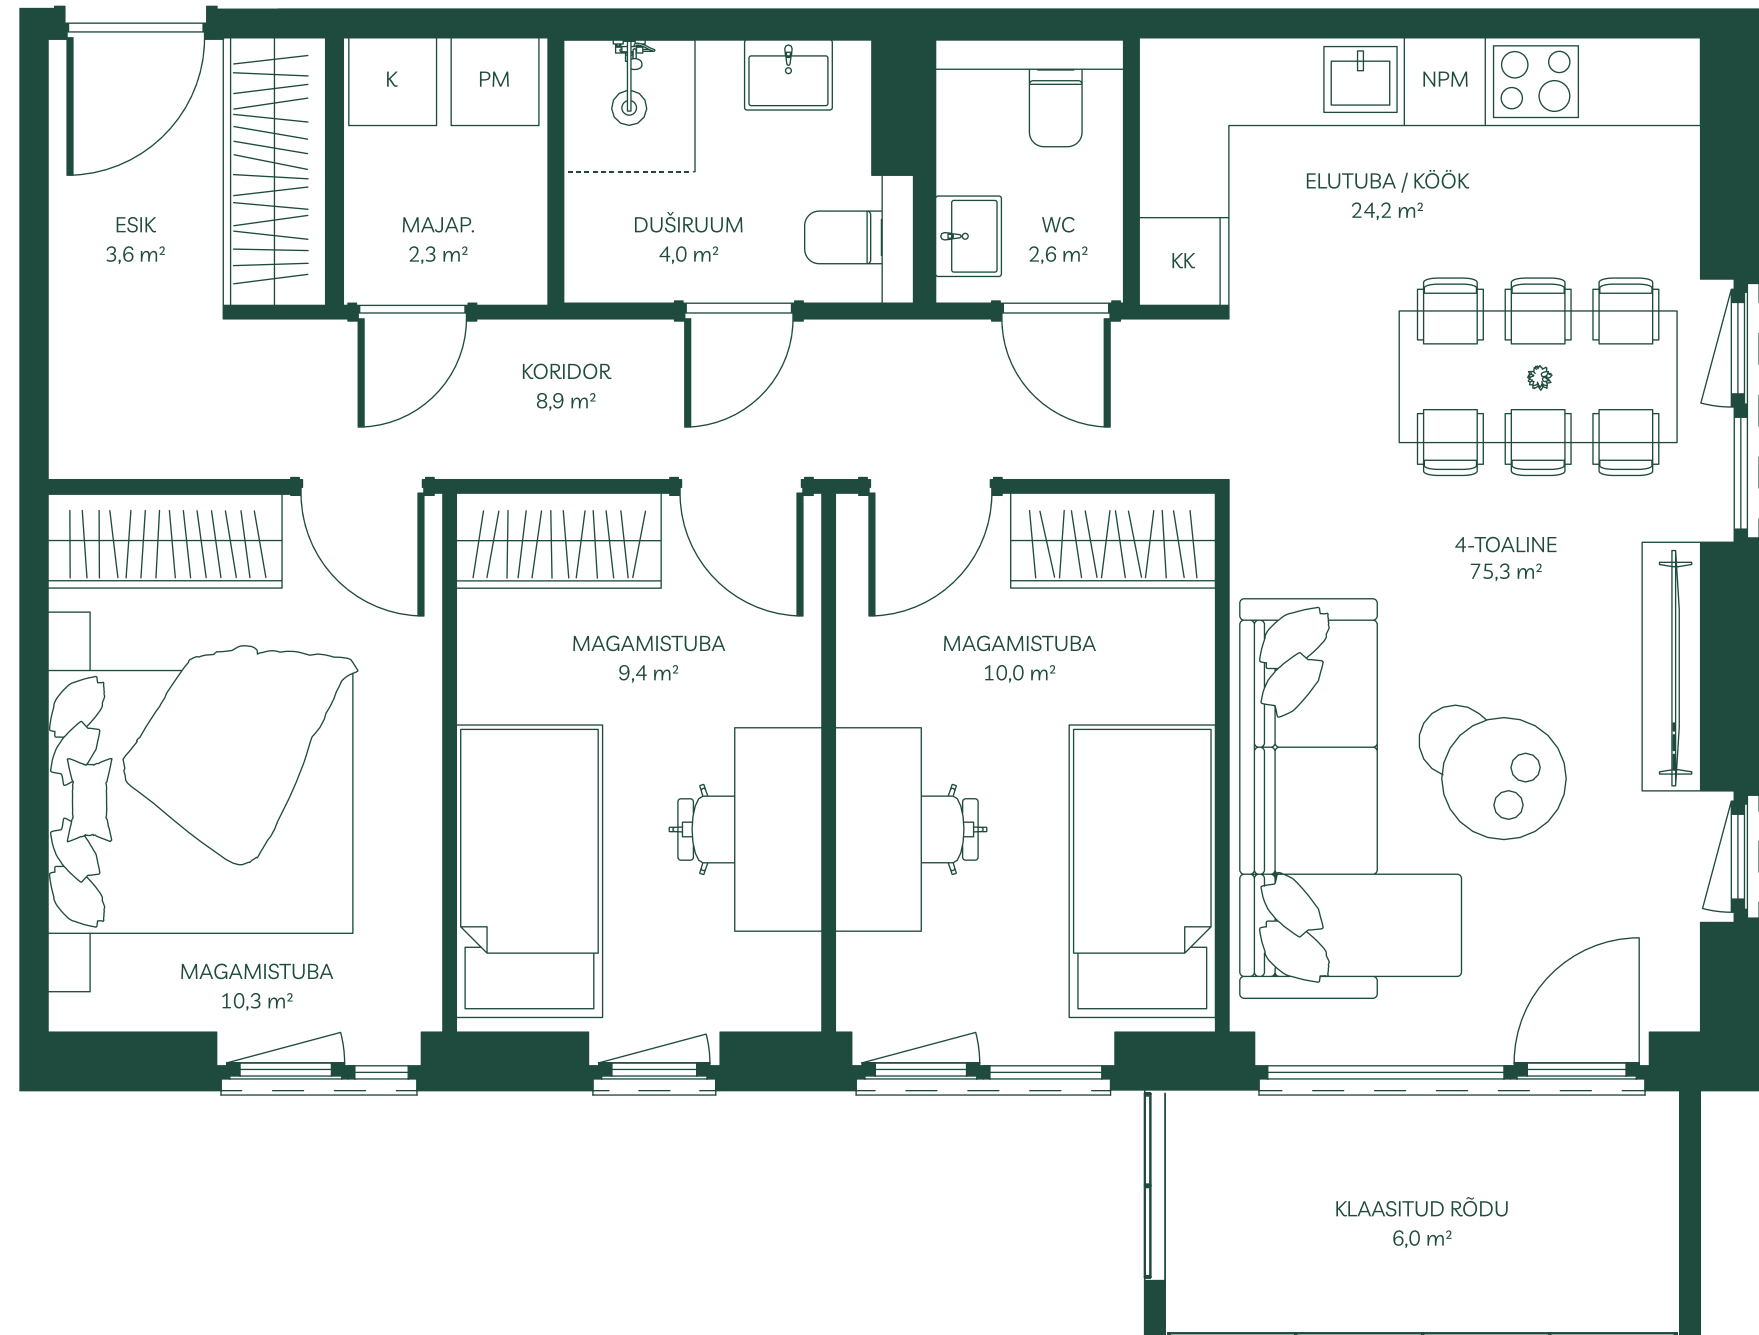

Veehaldja 1 KORTER 13

Korrus: 3

Tube: 4

Pindala: 75,3 m²

Egert Milder

Kinnisvara müügijuht

+372 514 2662

egert.milder@joekaarulinnak.ee

Märkus: Plaaditavad põrandad on plaaditud nullkaldega. Duširuumis kohtkalle duši suunas.