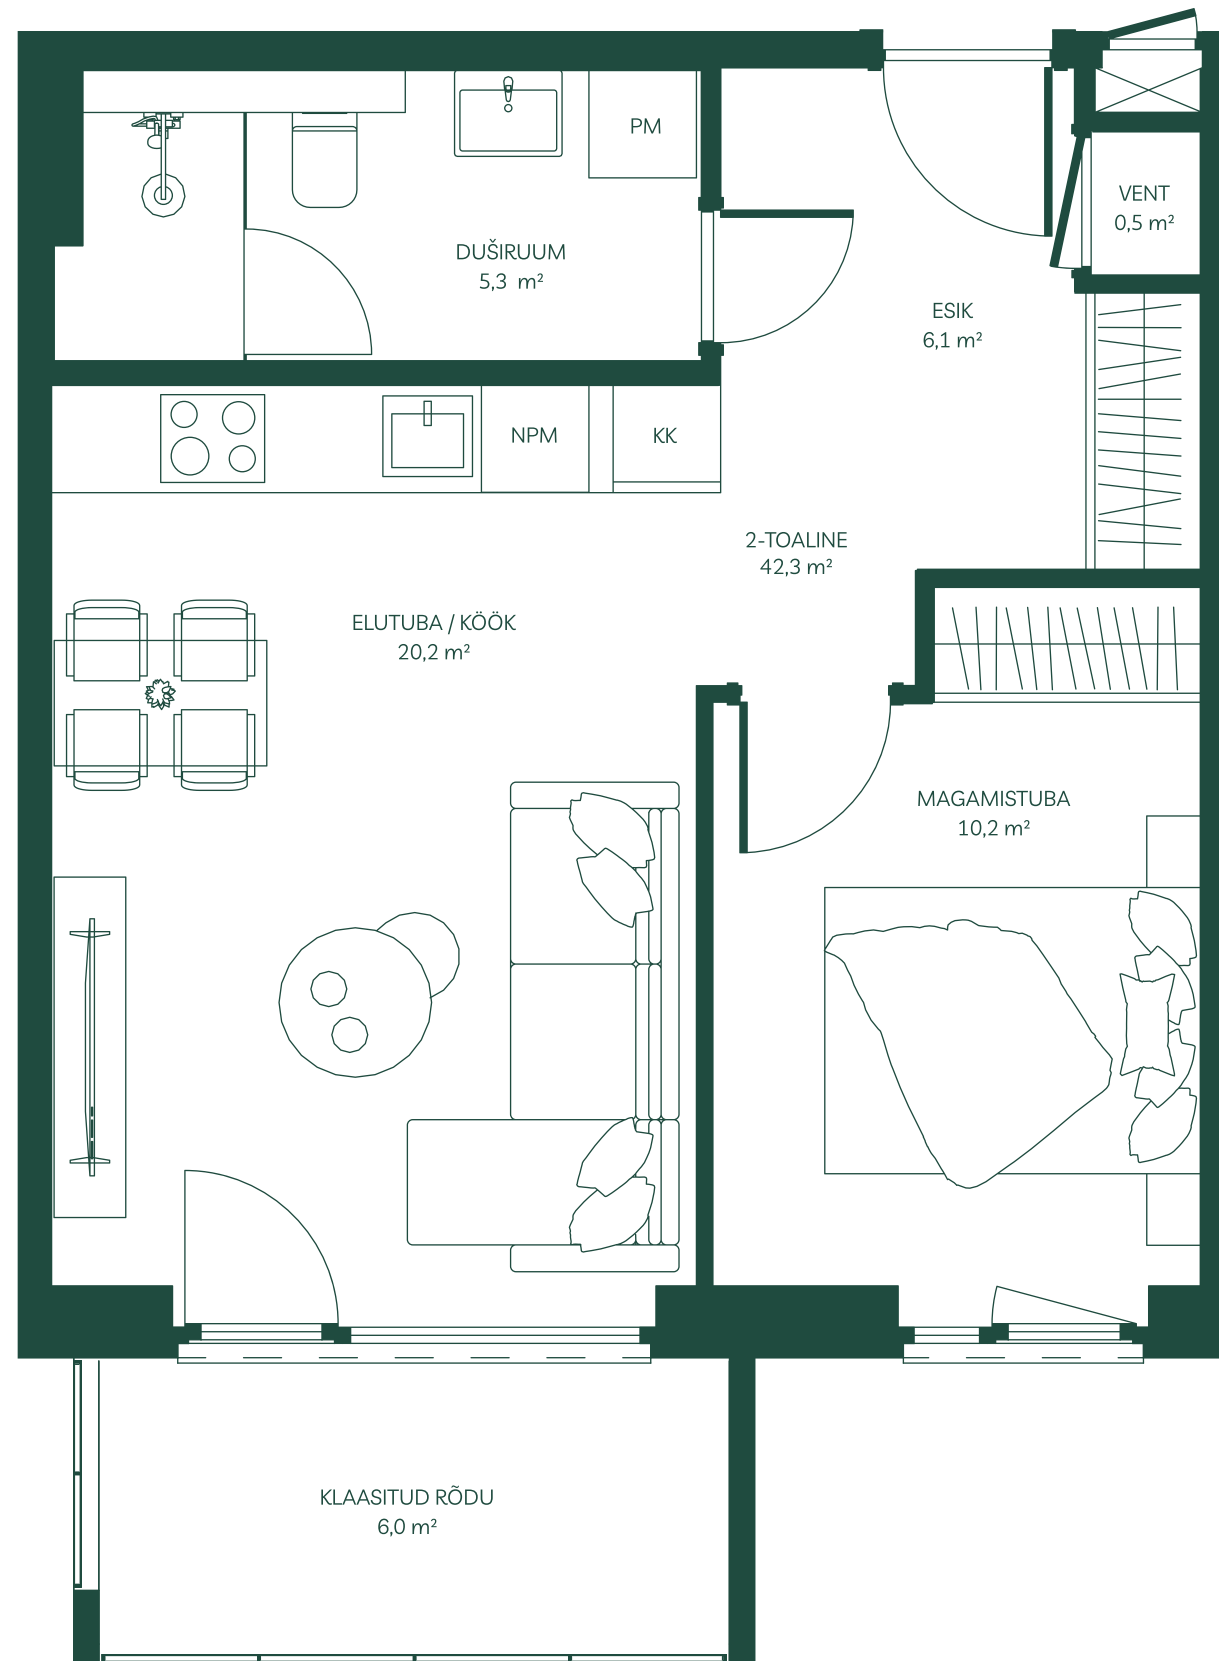

## Veehaldja 1 KORTER 14

Korrus: 3

Tube: 2

Pindala: 42,3 m<sup>2</sup>

**Egert Milder**

Kinnisvara müügijuht

+372 514 2662

[egert.milder@joekaarulinnak.ee](mailto:egert.milder@joekaarulinnak.ee)

Märkus: Plaaditavad põrandad on plaaditud nullkaldega. Duširuumis kohtkalle duši suunas.