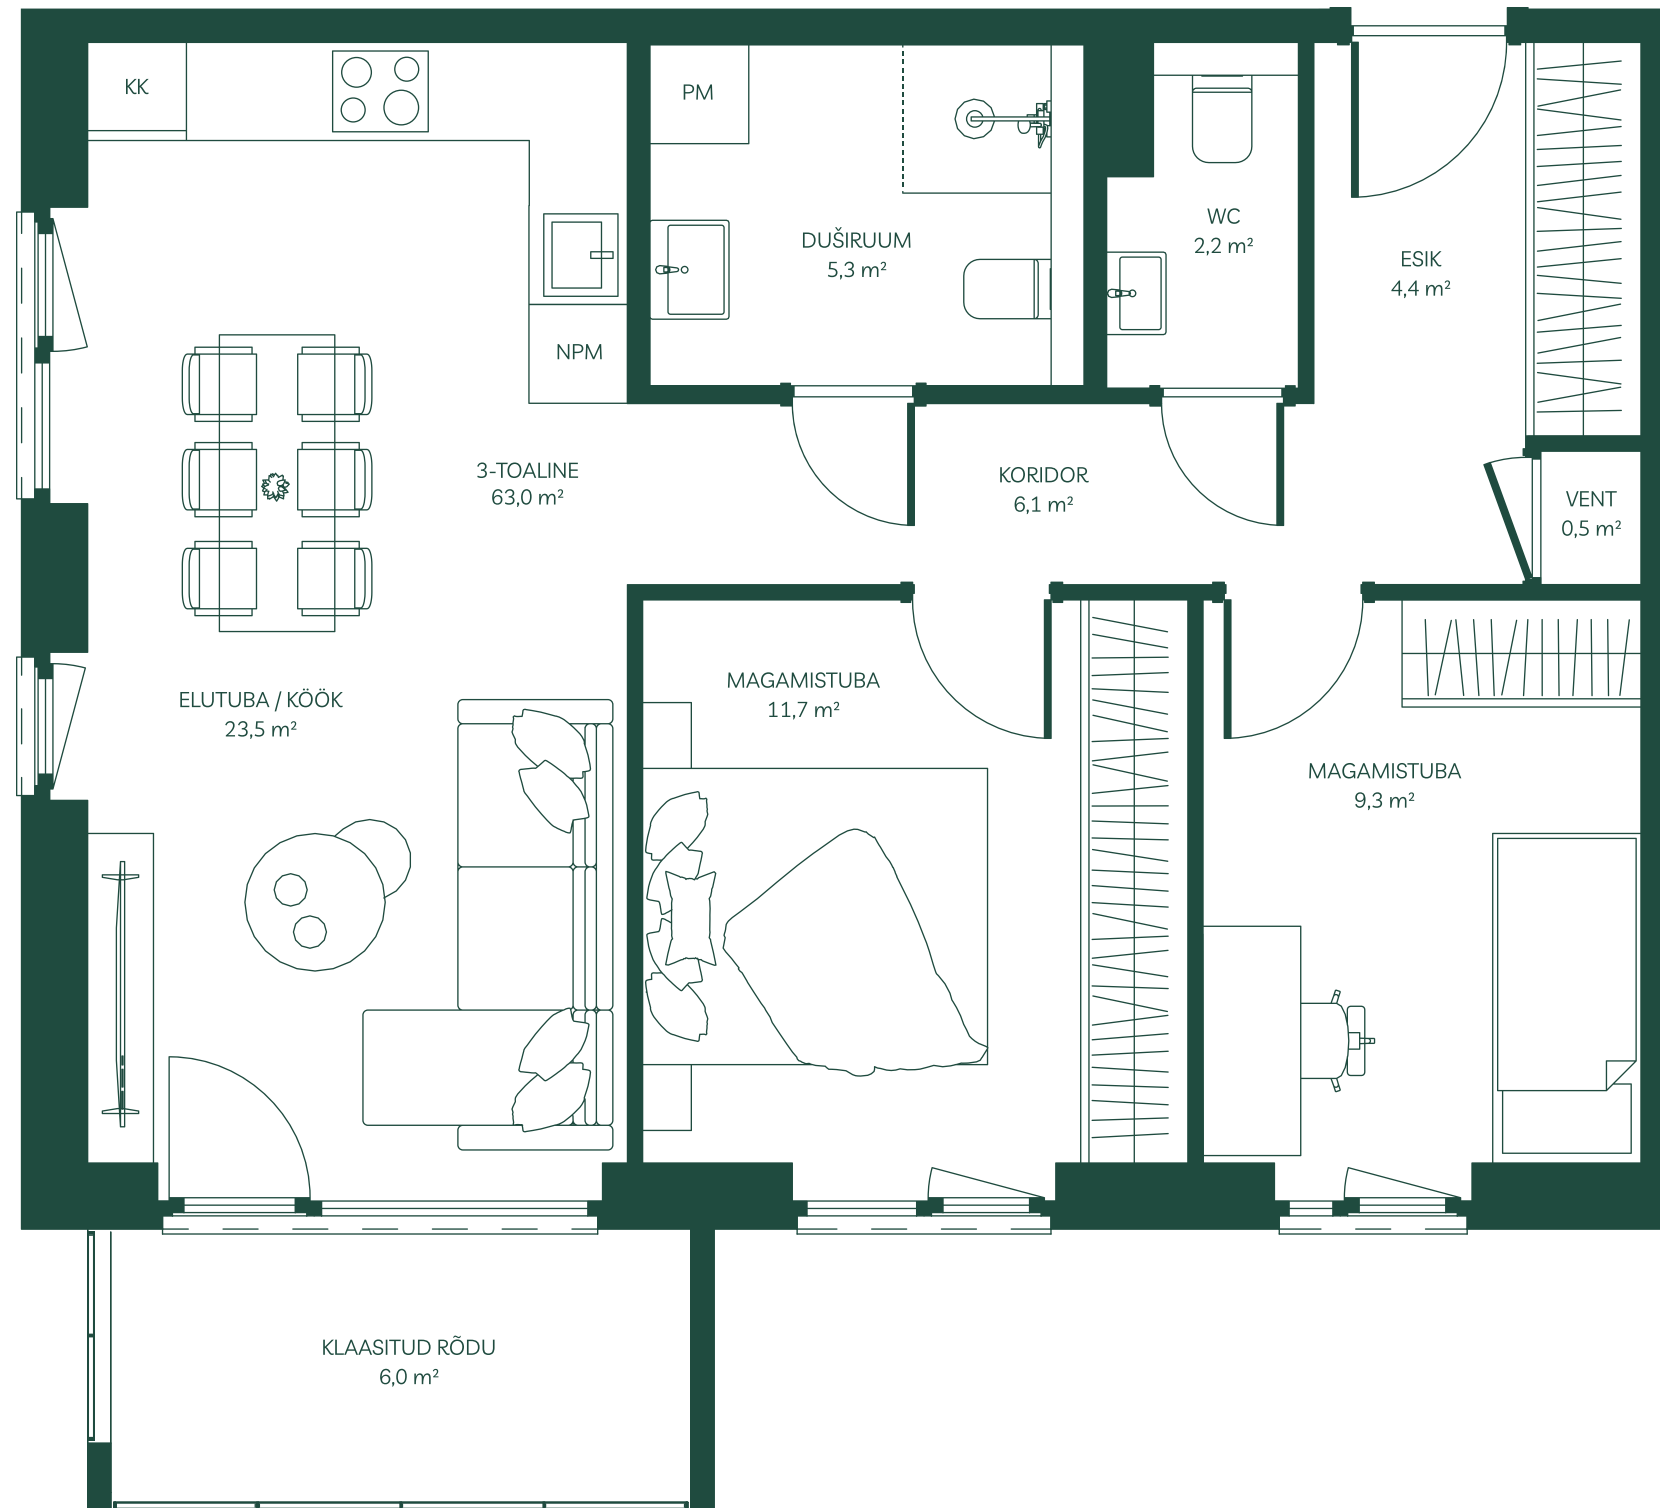

Veehaldja 1 KORTER 15

Korrus: 3

Tube: 3

Pindala: 63,0 m²

Egert Milder

Kinnisvara müügijuht

+372 514 2662

egert.milder@joekaarulinnak.ee

Märkus: Plaaditavad põrandad on plaaditud nullkaldega. Duširuumis kohtkalle duši suunas.