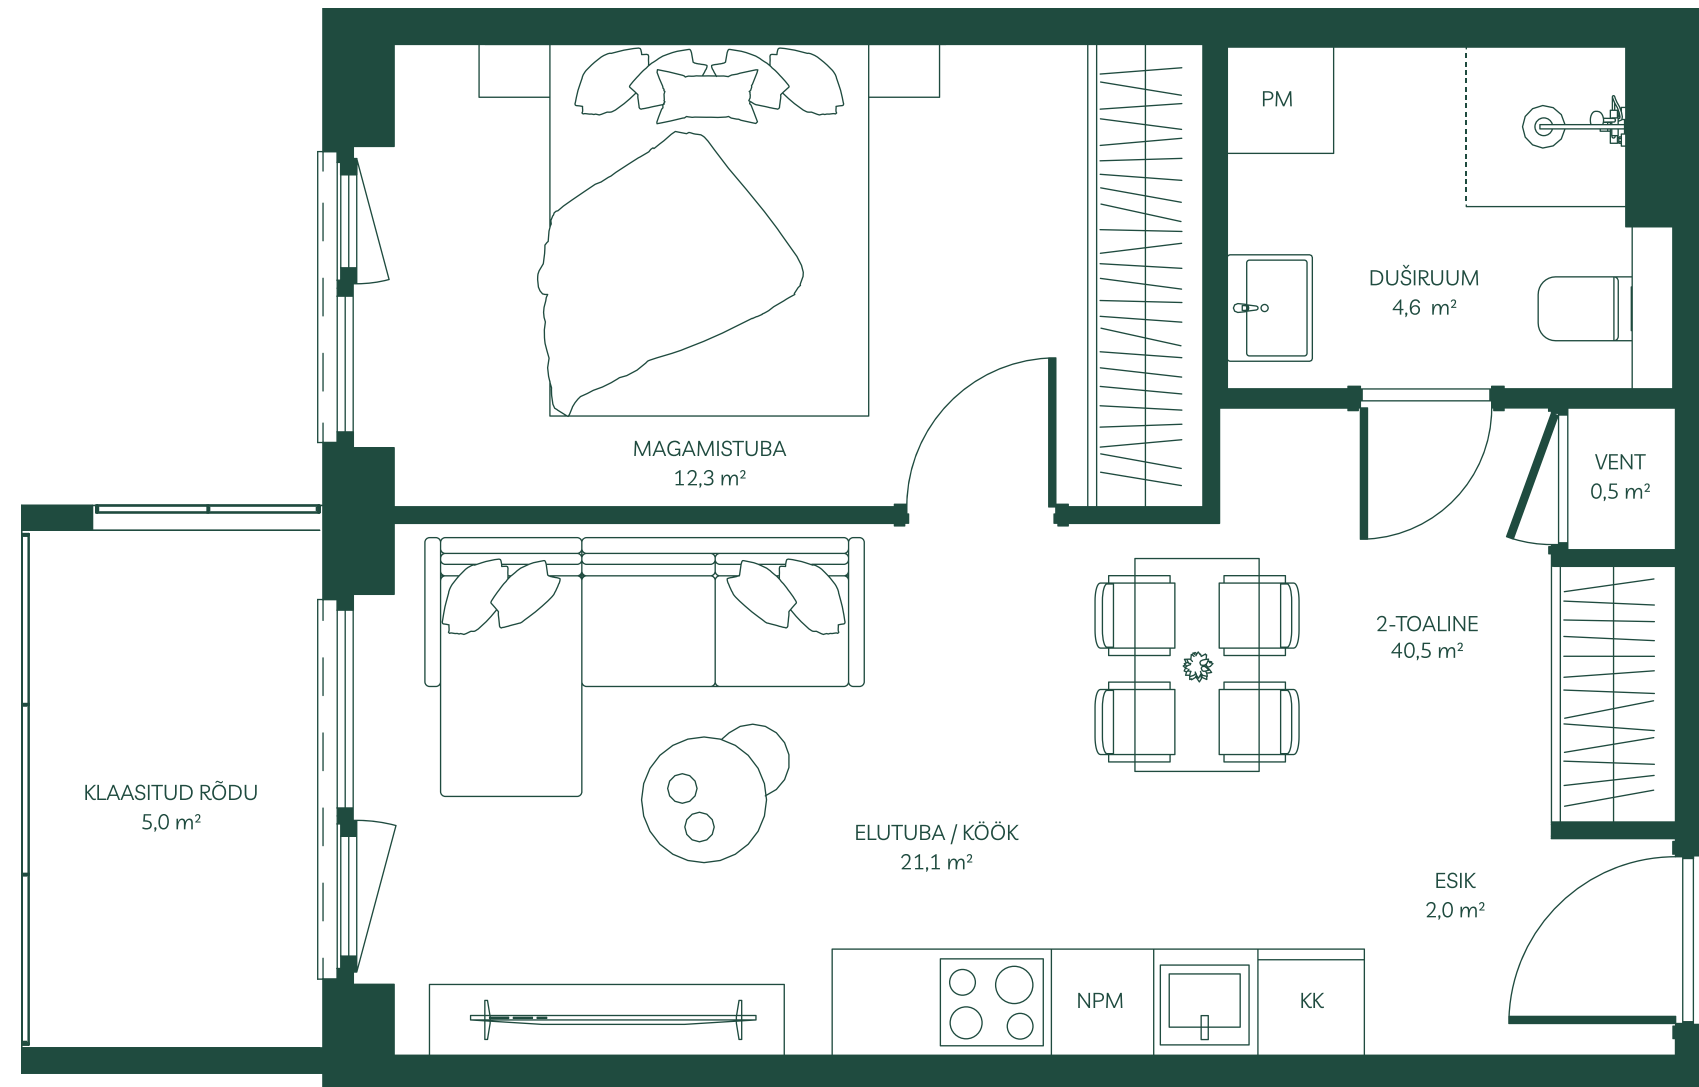

Märkus: Plaaditavad põrandad on plaaditud nullkaldega. Duširuumis kohtkalle duši suunas.