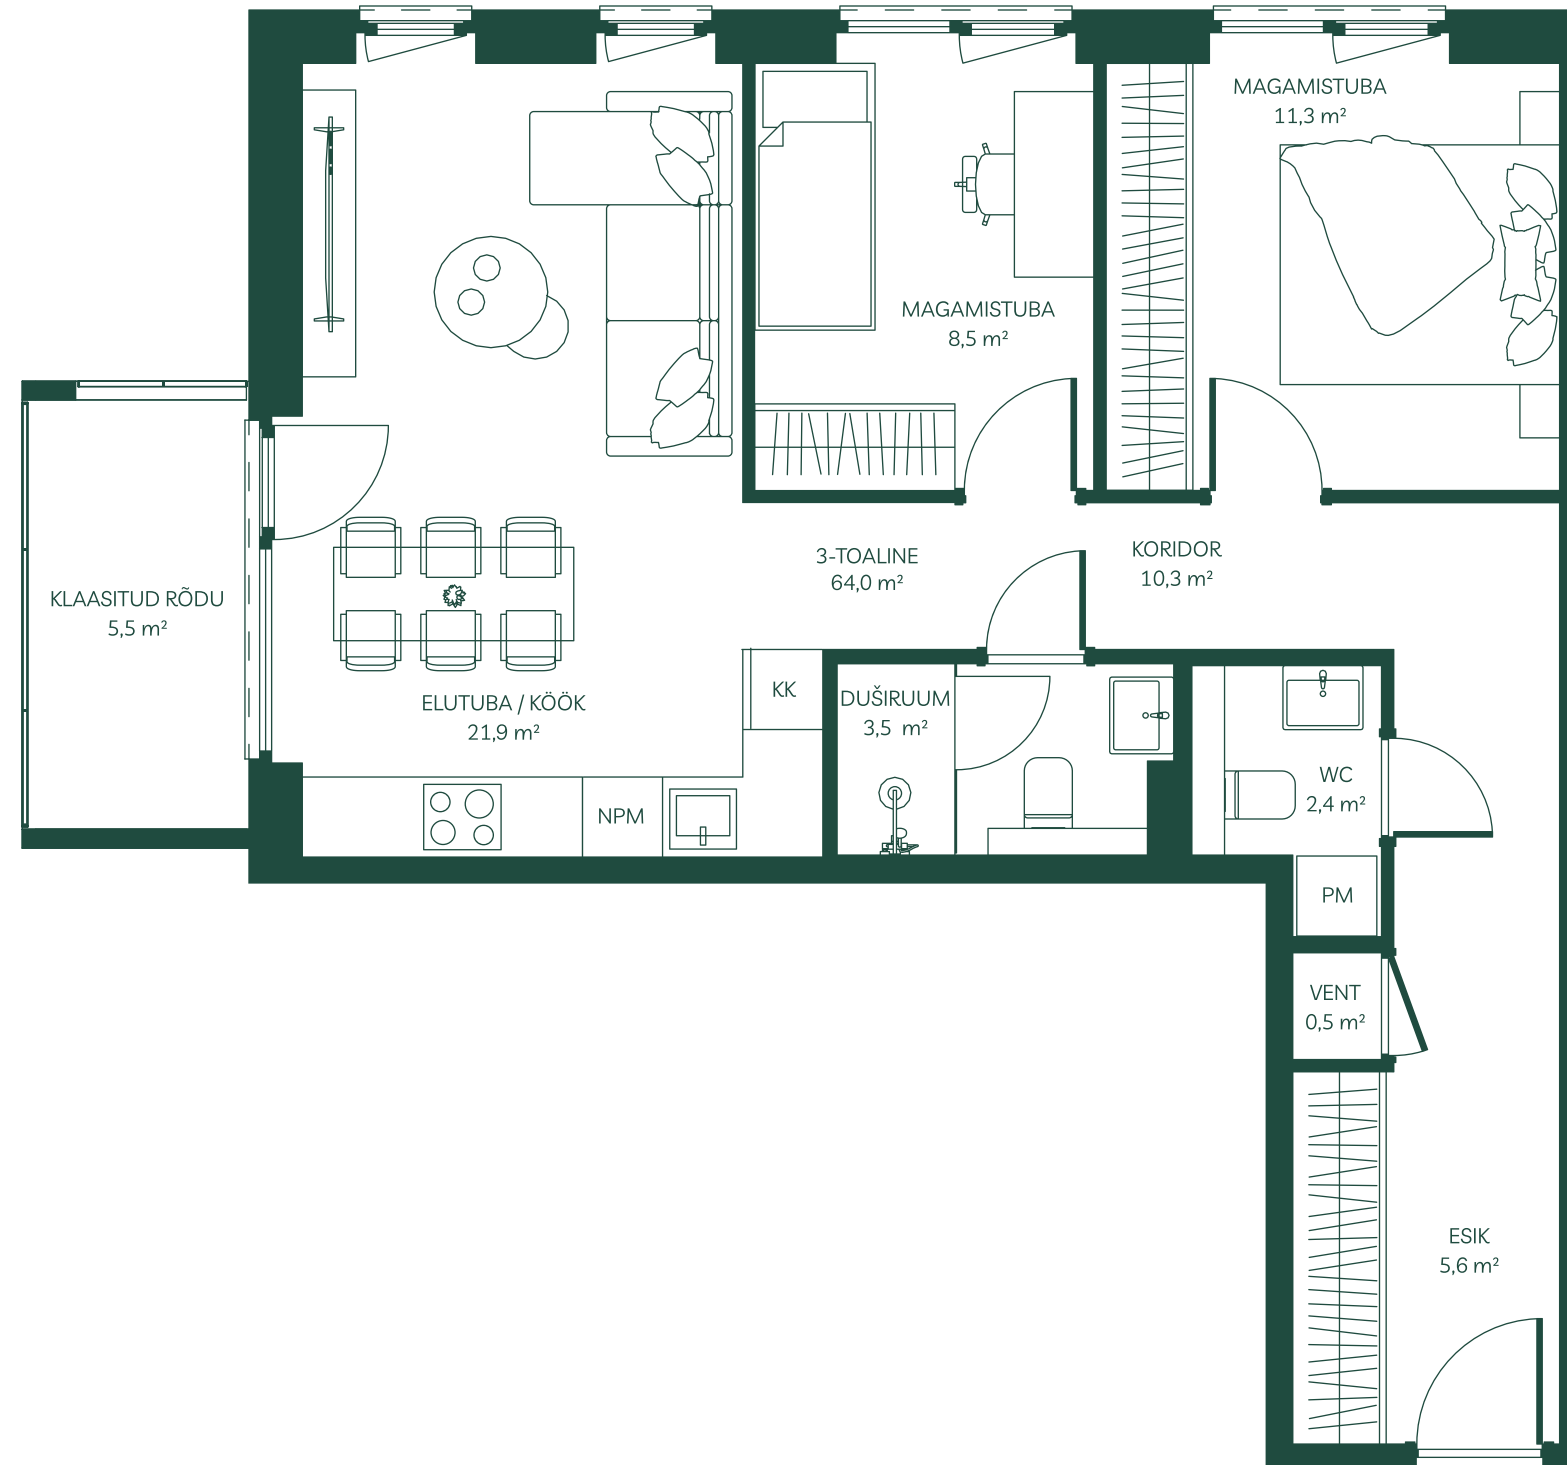

Märkus: Plaaditavad põrandad on plaaditud nullkaldega. Duširuumis kohtkalle duši suunas.