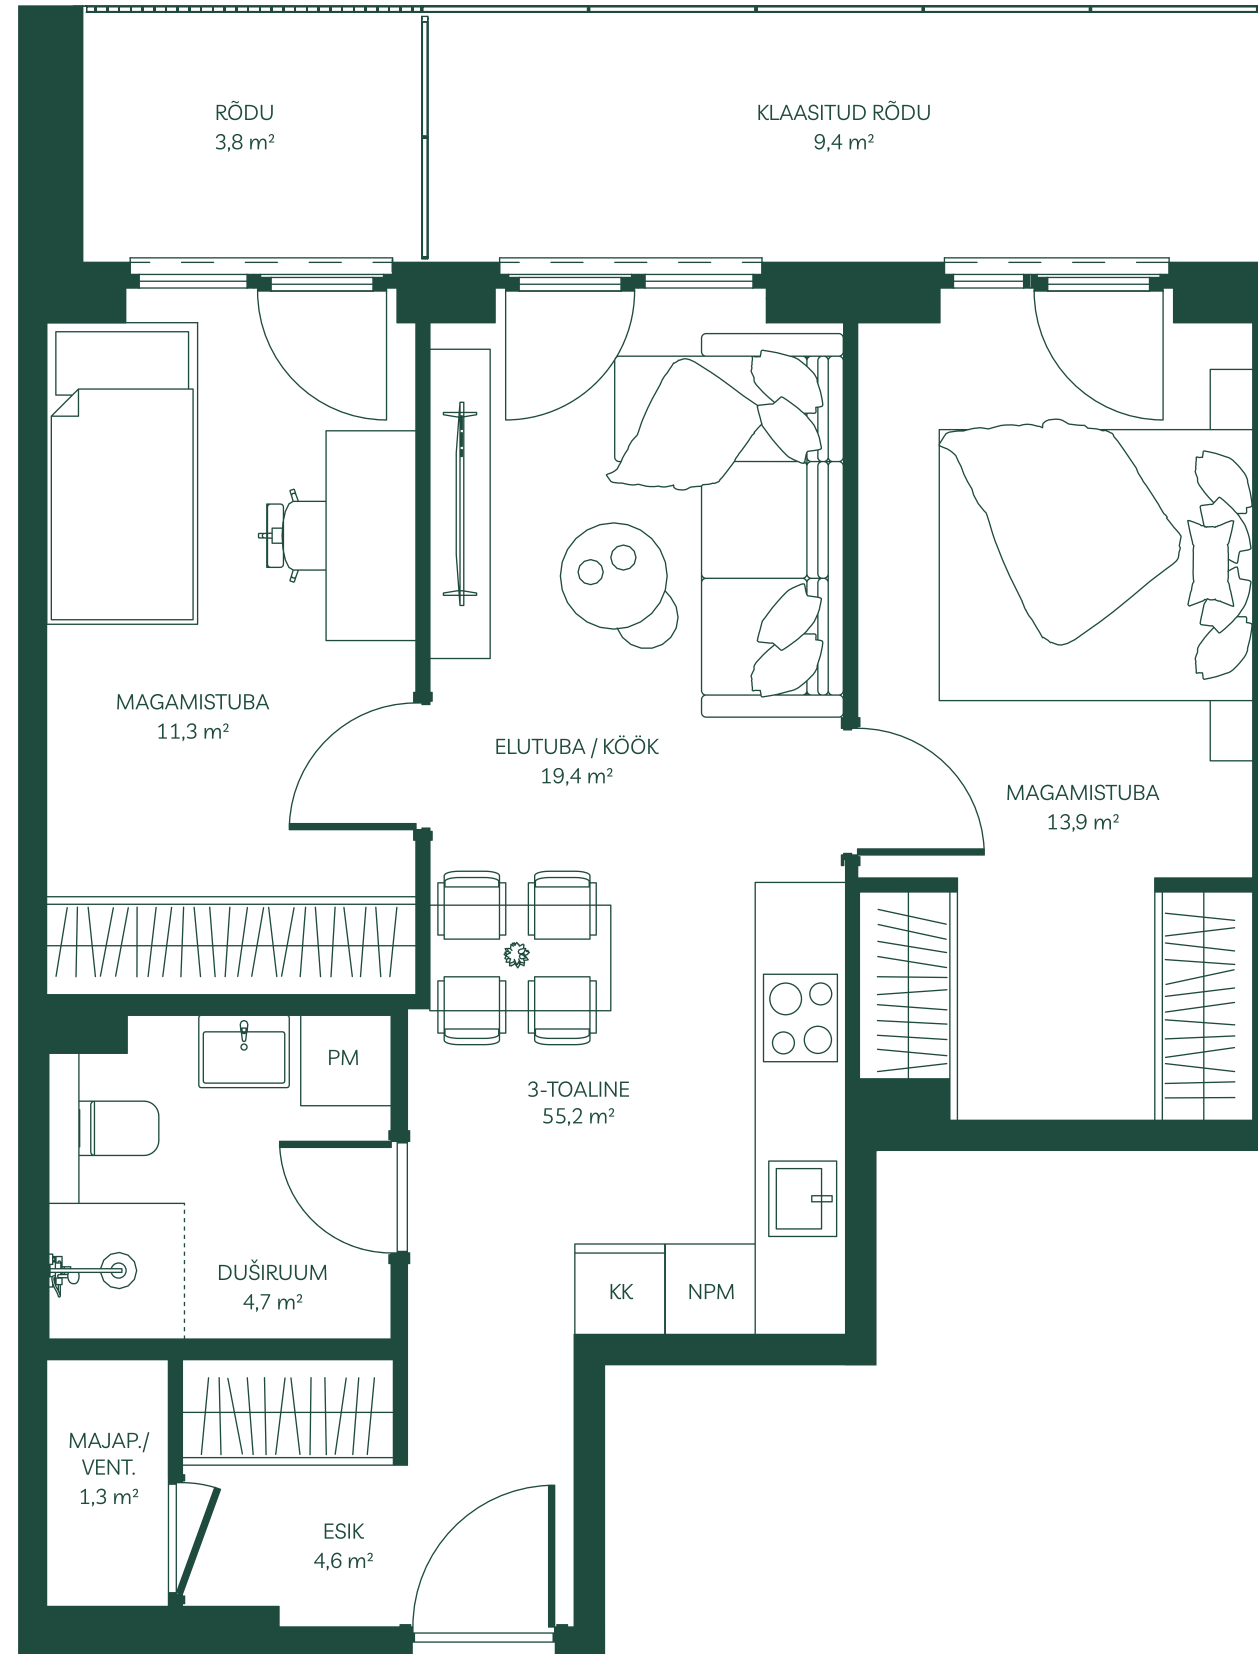

JÕEKÄÄRU LINNAK

Veehaldja 1 KORTER 18

Korrus: 4

Tube: 3

Pindala: 55,2 m²

Egert Milder

Kinnisvara müügijuht

+372 514 2662

egert.milder@joekaarulinnak.ee

Märkus: Plaaditavad põrandad on plaaditud nullkaldega. Duširuumis kohtkalle duši suunas.