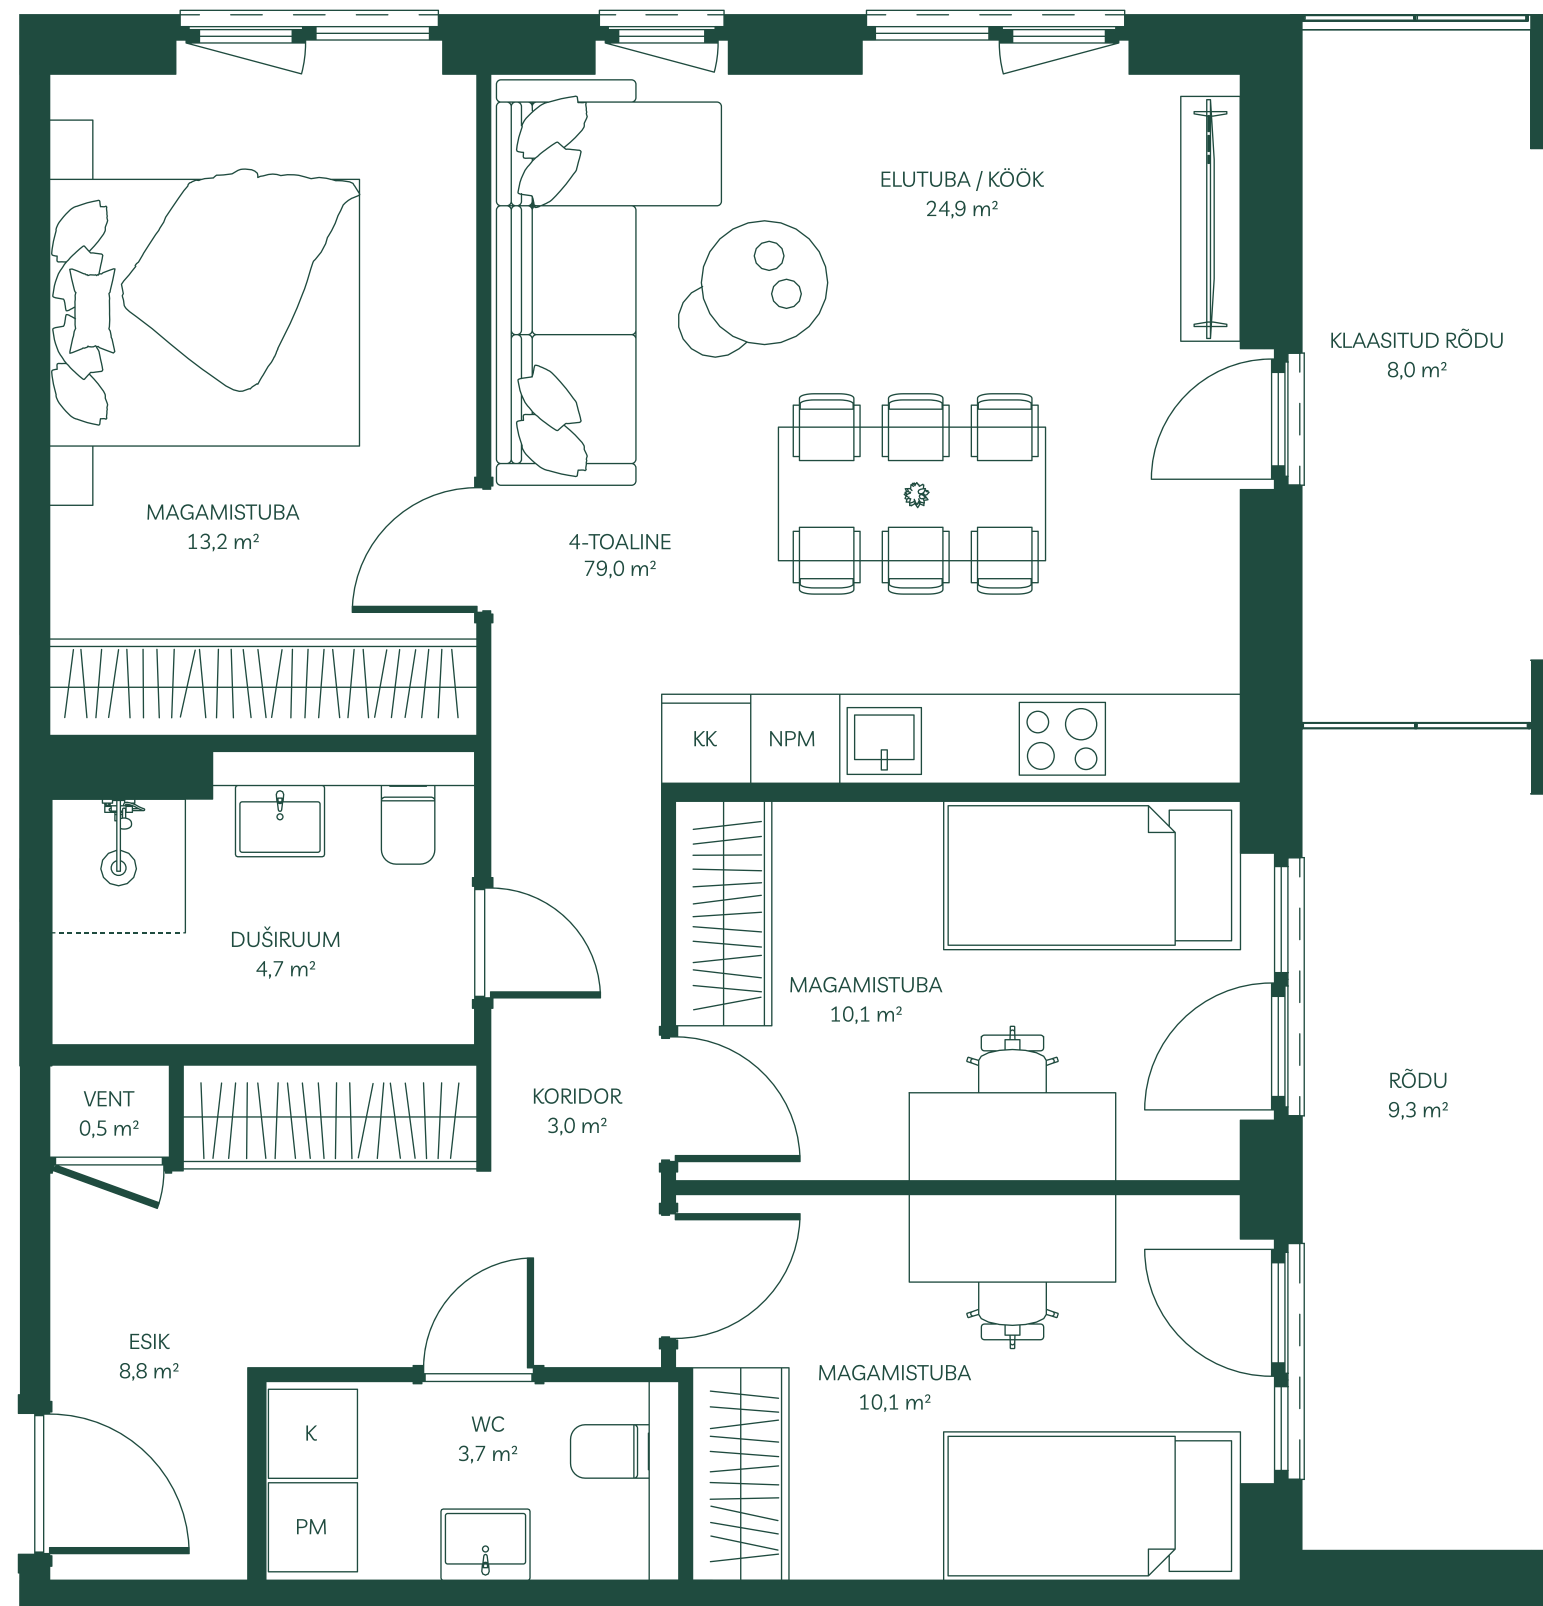

Veehaldja 1 KORTER 19

Korrus: 4

Tube: 4

Pindala: 79,0 m²

Egert Milder

Kinnisvara müügiuht

+372 514 2662

egert.milder@joekaarulinnak.ee

Märkus: Plaaditavad põrandad on plaaditud nullkaldega. Duširuumis kohtkalle duši suunas.