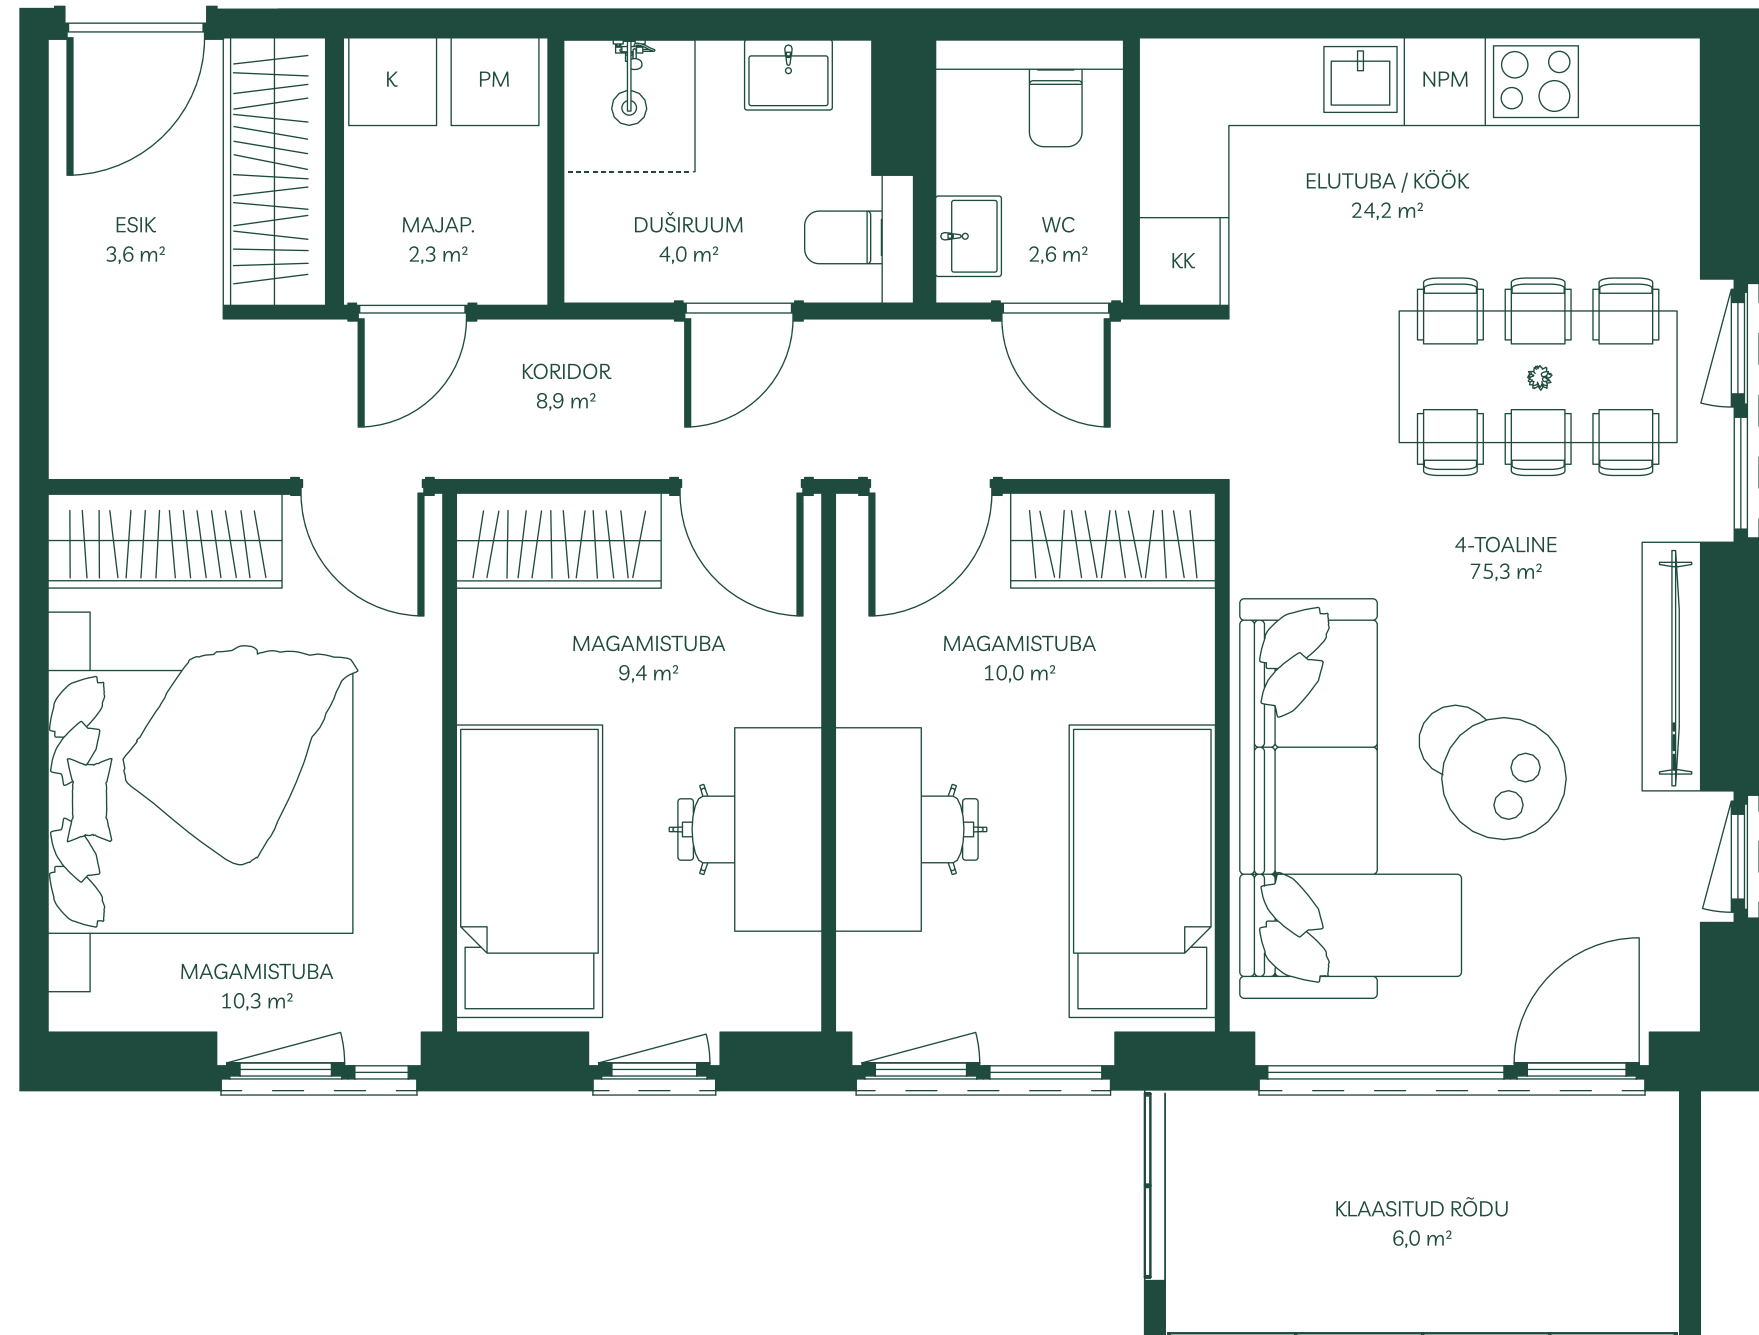

Veehaldja 1 KORTER 20

Korrus: 4

Tube: 4

Pindala: 75,3 m²

Egert Milder

Kinnisvara müügijuht

+372 514 2662

egert.milder@joekaarulinnak.ee

Märkus: Plaaditavad põrandad on plaaditud nullkaldega. Duširuumis kohtkalle duši suunas.