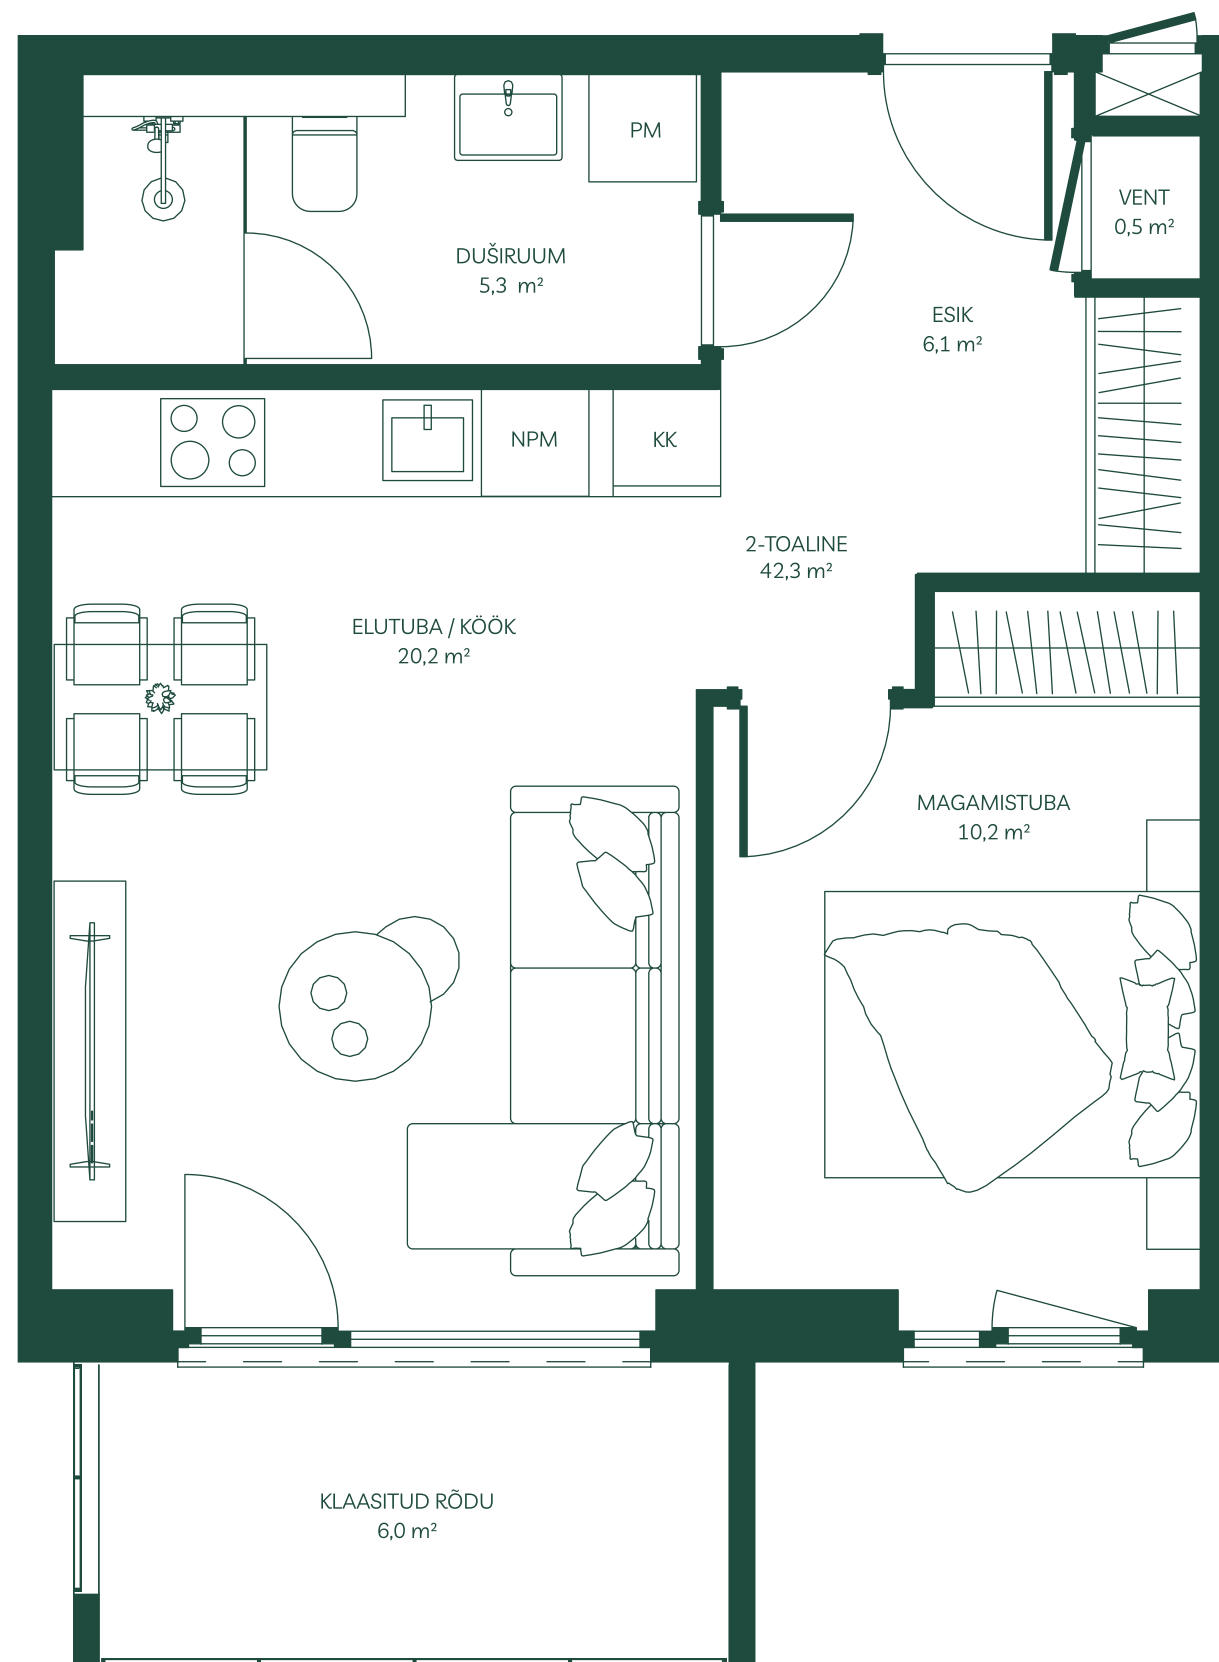

Veehaldja 1 KORTER 21

Korrus: 4

Tube: 2

Pindala: 42,3 m²

Egert Milder

Kinnisvara müügijuht

+372 514 2662

egert.milder@joekaarulinnak.ee

Märkus: Plaaditavad põrandad on plaaditud nullkaldega. Duširuumis kohtkalle duši suunas.