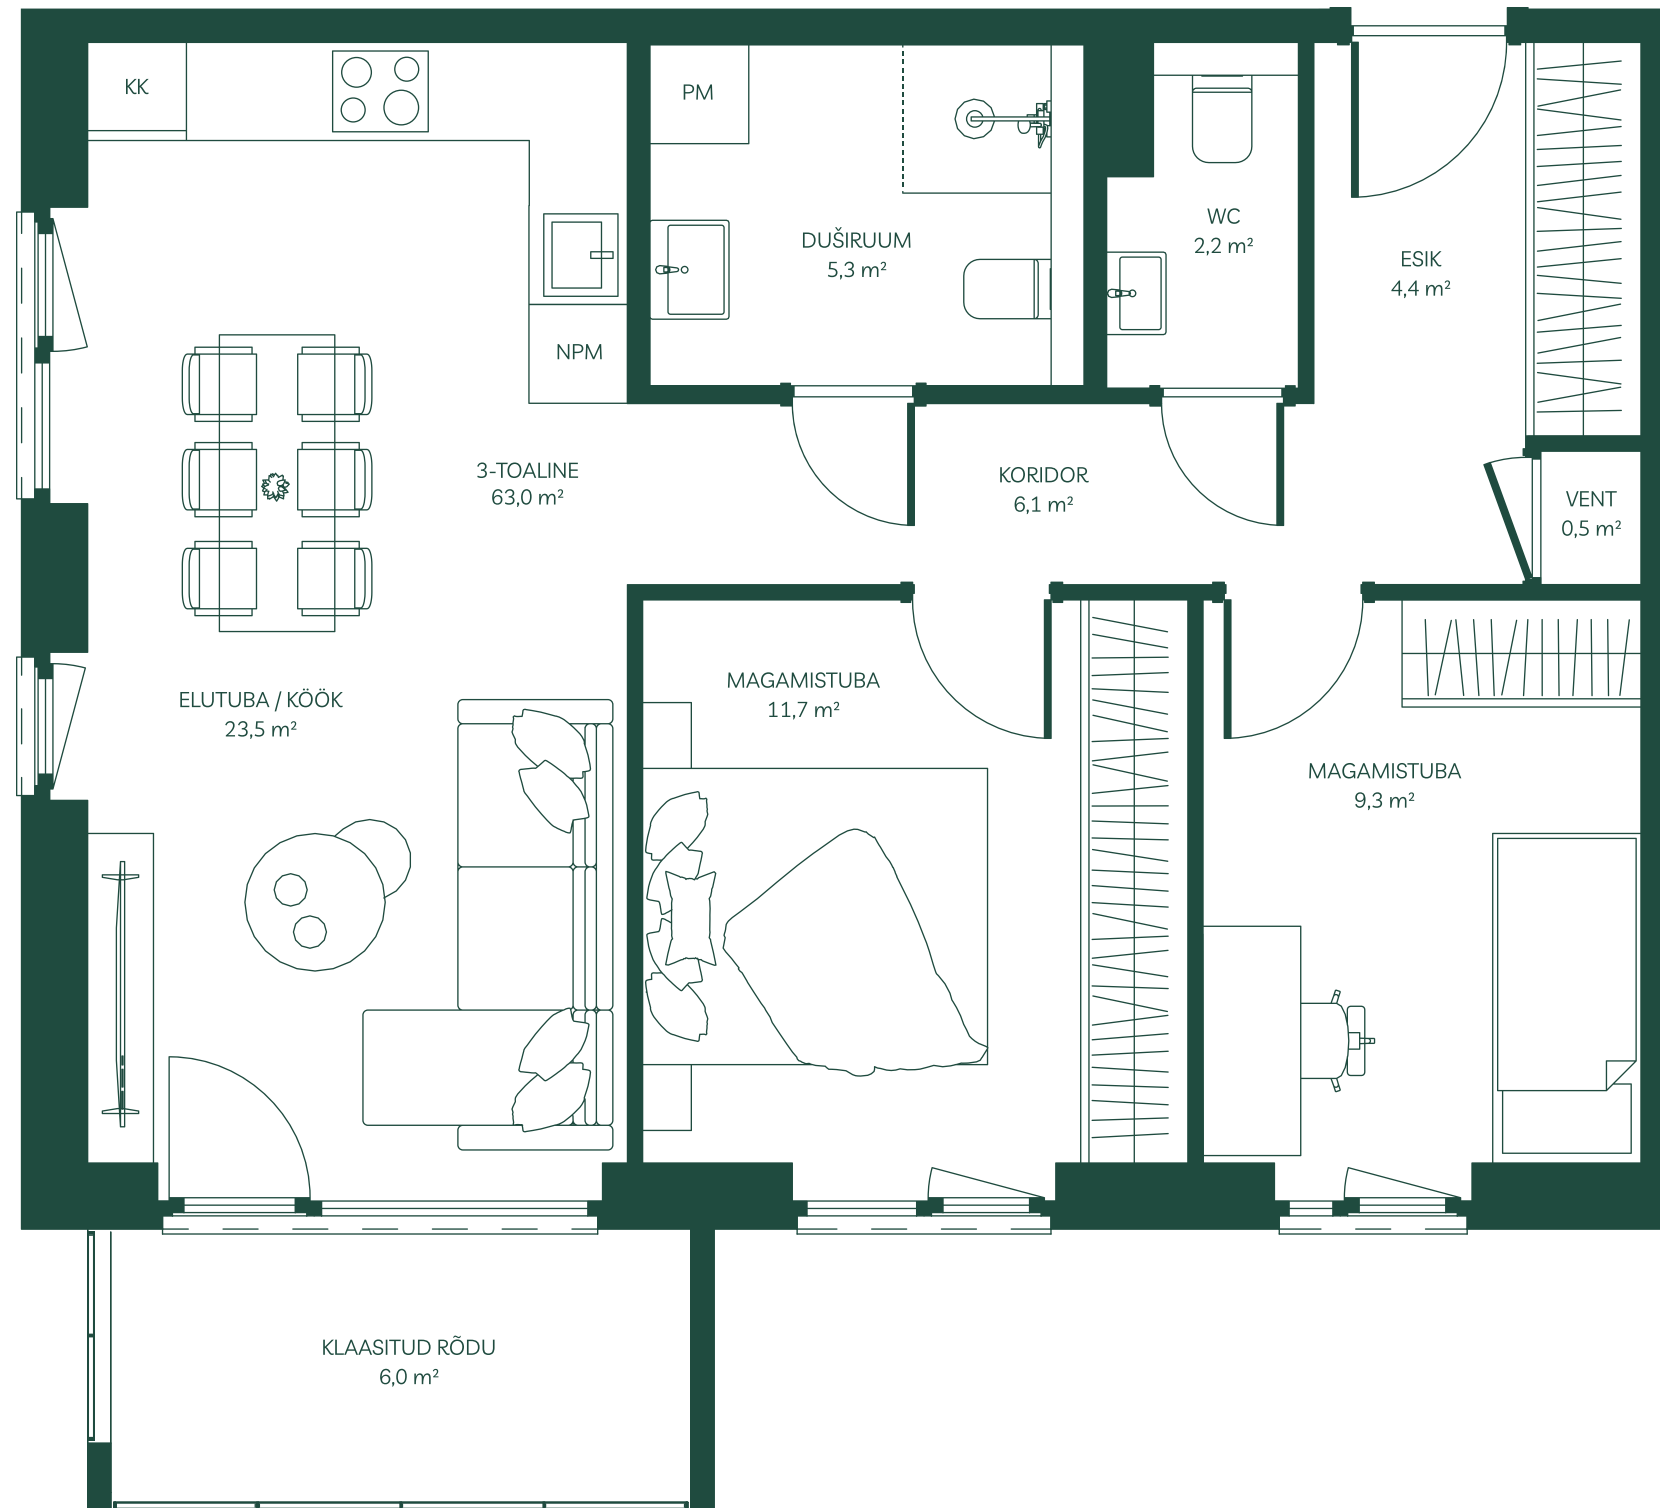

Veehaldja 1 KORTER 22

Korrus: 4

Tube: 3

Pindala: 63,0 m²

Egert Milder

Kinnisvara müügijuht

+372 514 2662

egert.milder@joekaarulinnak.ee

Märkus: Plaaditavad põrandad on plaaditud nullkaldega. Duširuumis kohtkalle duši suunas.