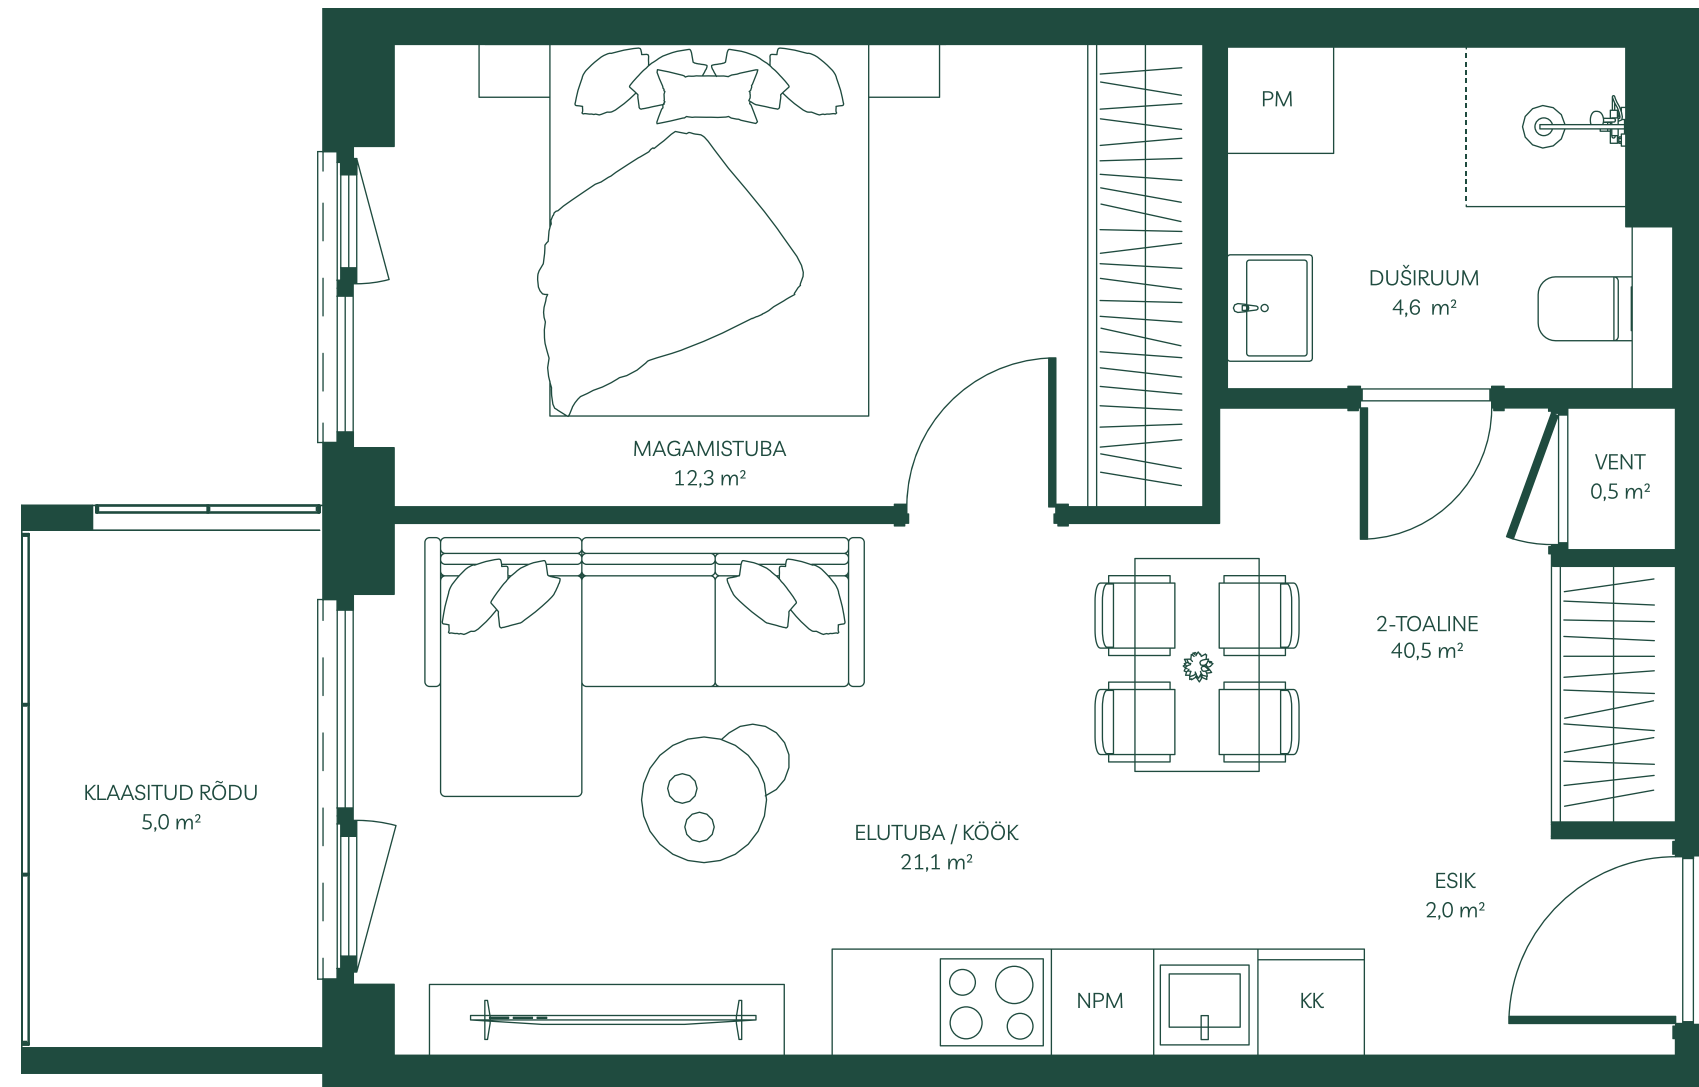

## Veehaldja 1 KORTER 23

Korrus: 4

Tube: 2

Pindala: 40,5 m<sup>2</sup>

**Egert Milder**

Kinnisvara müügijuht

+372 514 2662

egert.milder@joekaarulinnak.ee

Märkus: Plaaditavad põrandad on plaaditud nullkaldega. Duširuumis kohtkalle duši suunas.