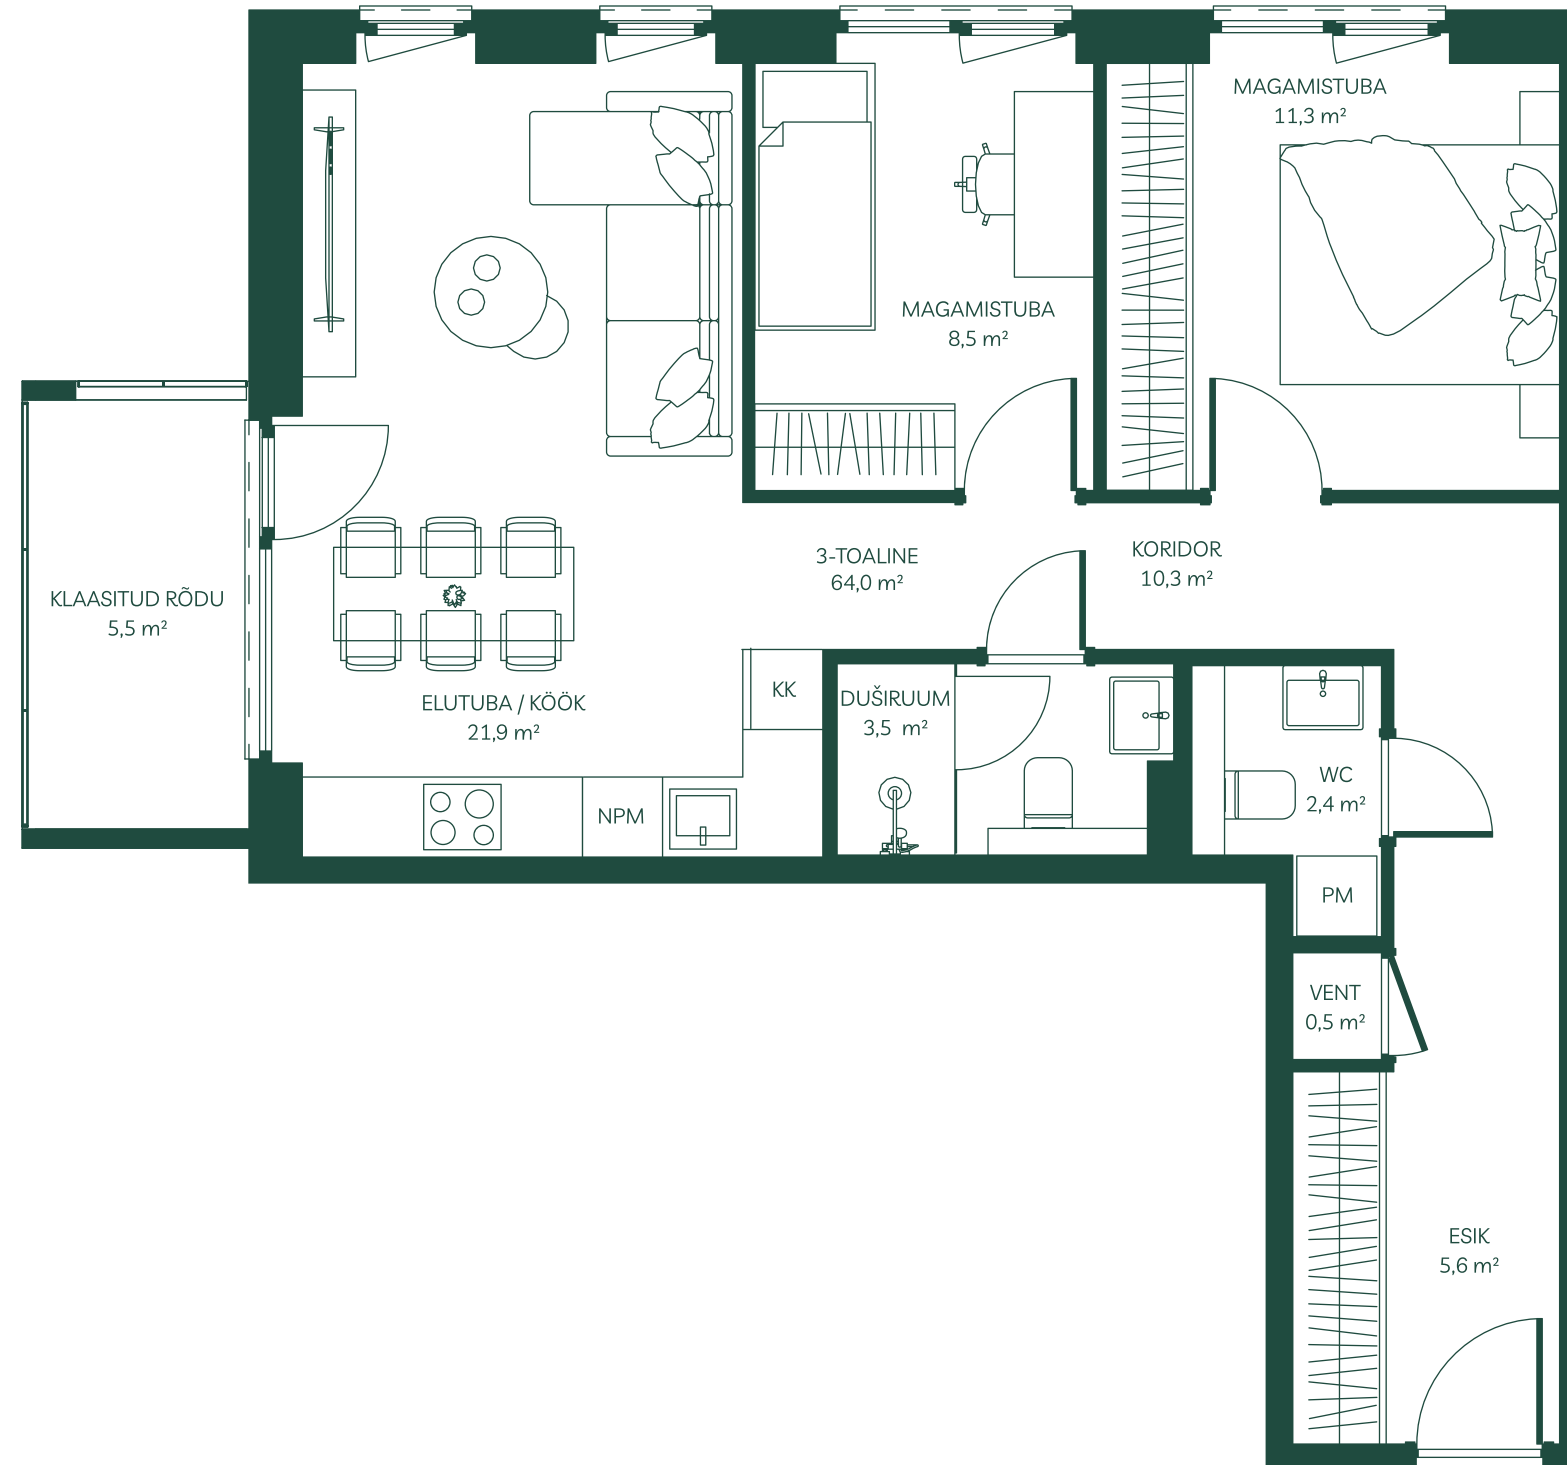

Veehaldja 1 KORTER 24

Korrus: 4

Tube: 3

Pindala: 64,0 m²

Egert Milder

Kinnisvara müügijuht

+372 514 2662

egert.milder@joekaarulinnak.ee

Märkus: Plaaditavad põrandad on plaaditud nullkaldega. Duširuumis kohtkalle duši suunas.