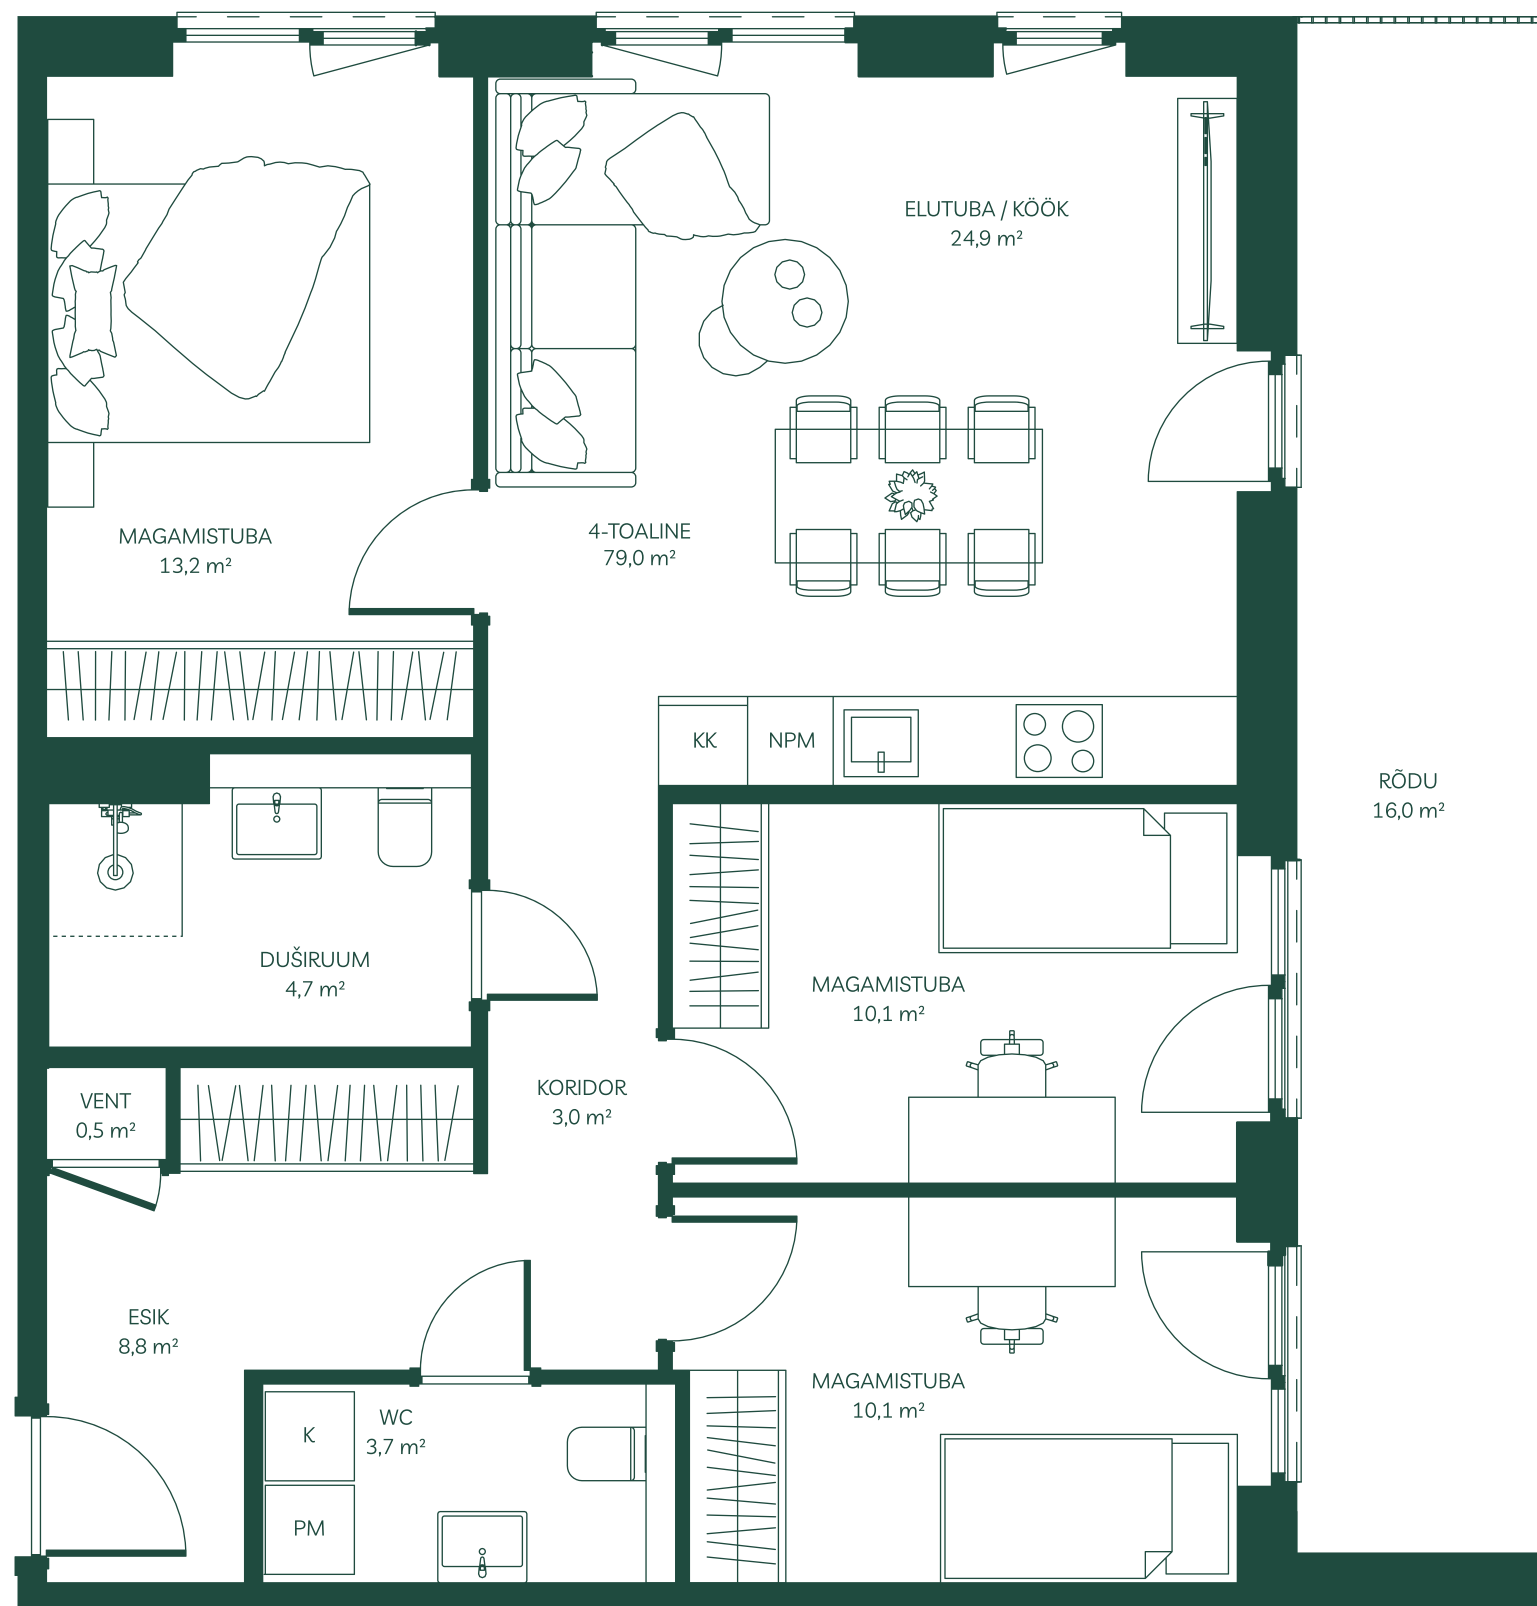

Veehaldja 1 KORTER 26

Korrus: 5

Tube: 4

Pindala: 79,0 m²

Egert Milder

Kinnisvara müügijuht

+372 514 2662

egert.milder@joekaarulinnak.ee

Märkus: Plaaditavad põrandad on plaaditud nullkaldega. Duširuumis kohtkalle duši suunas.