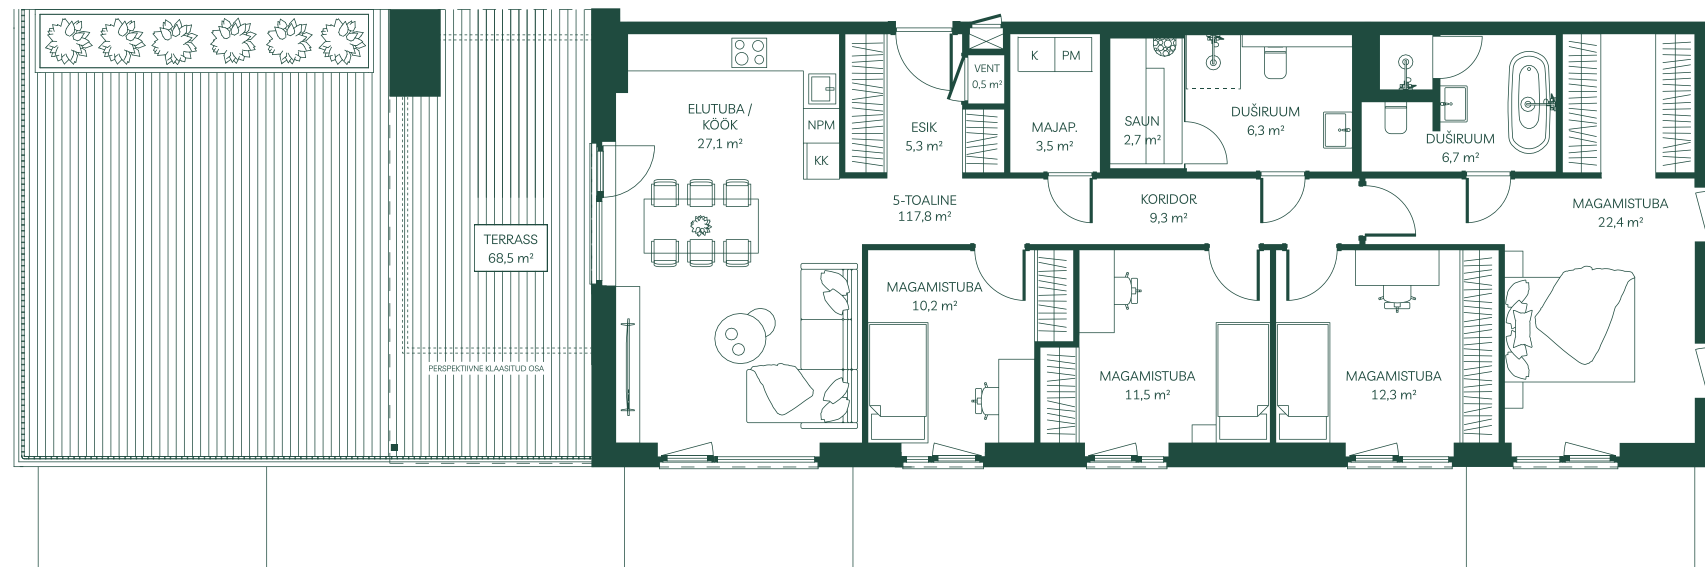

## Veehaldja 1 KORTER 27

Korrus: 5

Tube: 5

Pindala: 117,8 m<sup>2</sup>

**Egert Milder**

Kinnisvara müügijuht

+372 514 2662

[egert.milder@joekaarulinnak.ee](mailto:egert.milder@joekaarulinnak.ee)

Märkus: Plaaditavad põrandad on plaaditud nullkaldega. Duširuumis kohtkalle duši suunas.