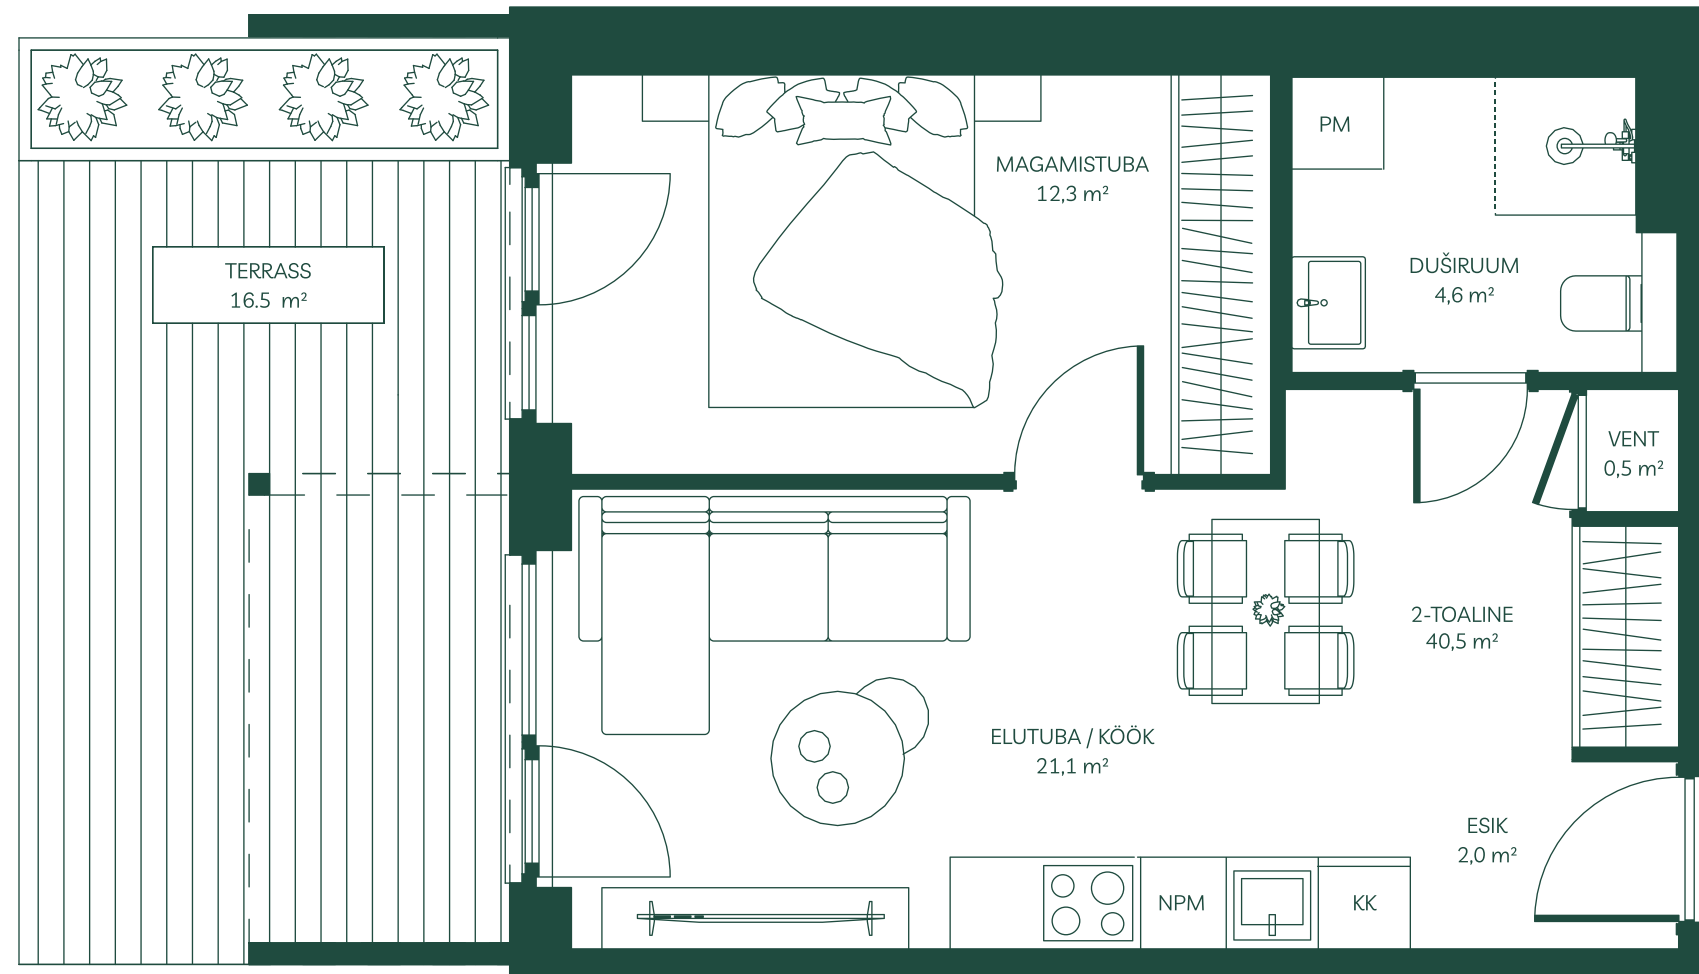

Veehaldja 1

KORTER 3

Korrus: 1

Tube: 2

Pindala: 40,5 m²

Egert Milder

Kinnisvara müügijuht

+372 514 2662

egert.milder@joekaarulinnak.ee

Märkus: Plaaditavad põrandad on plaaditud nullkaldega. Duširuumis kohtkalle duši suunas.