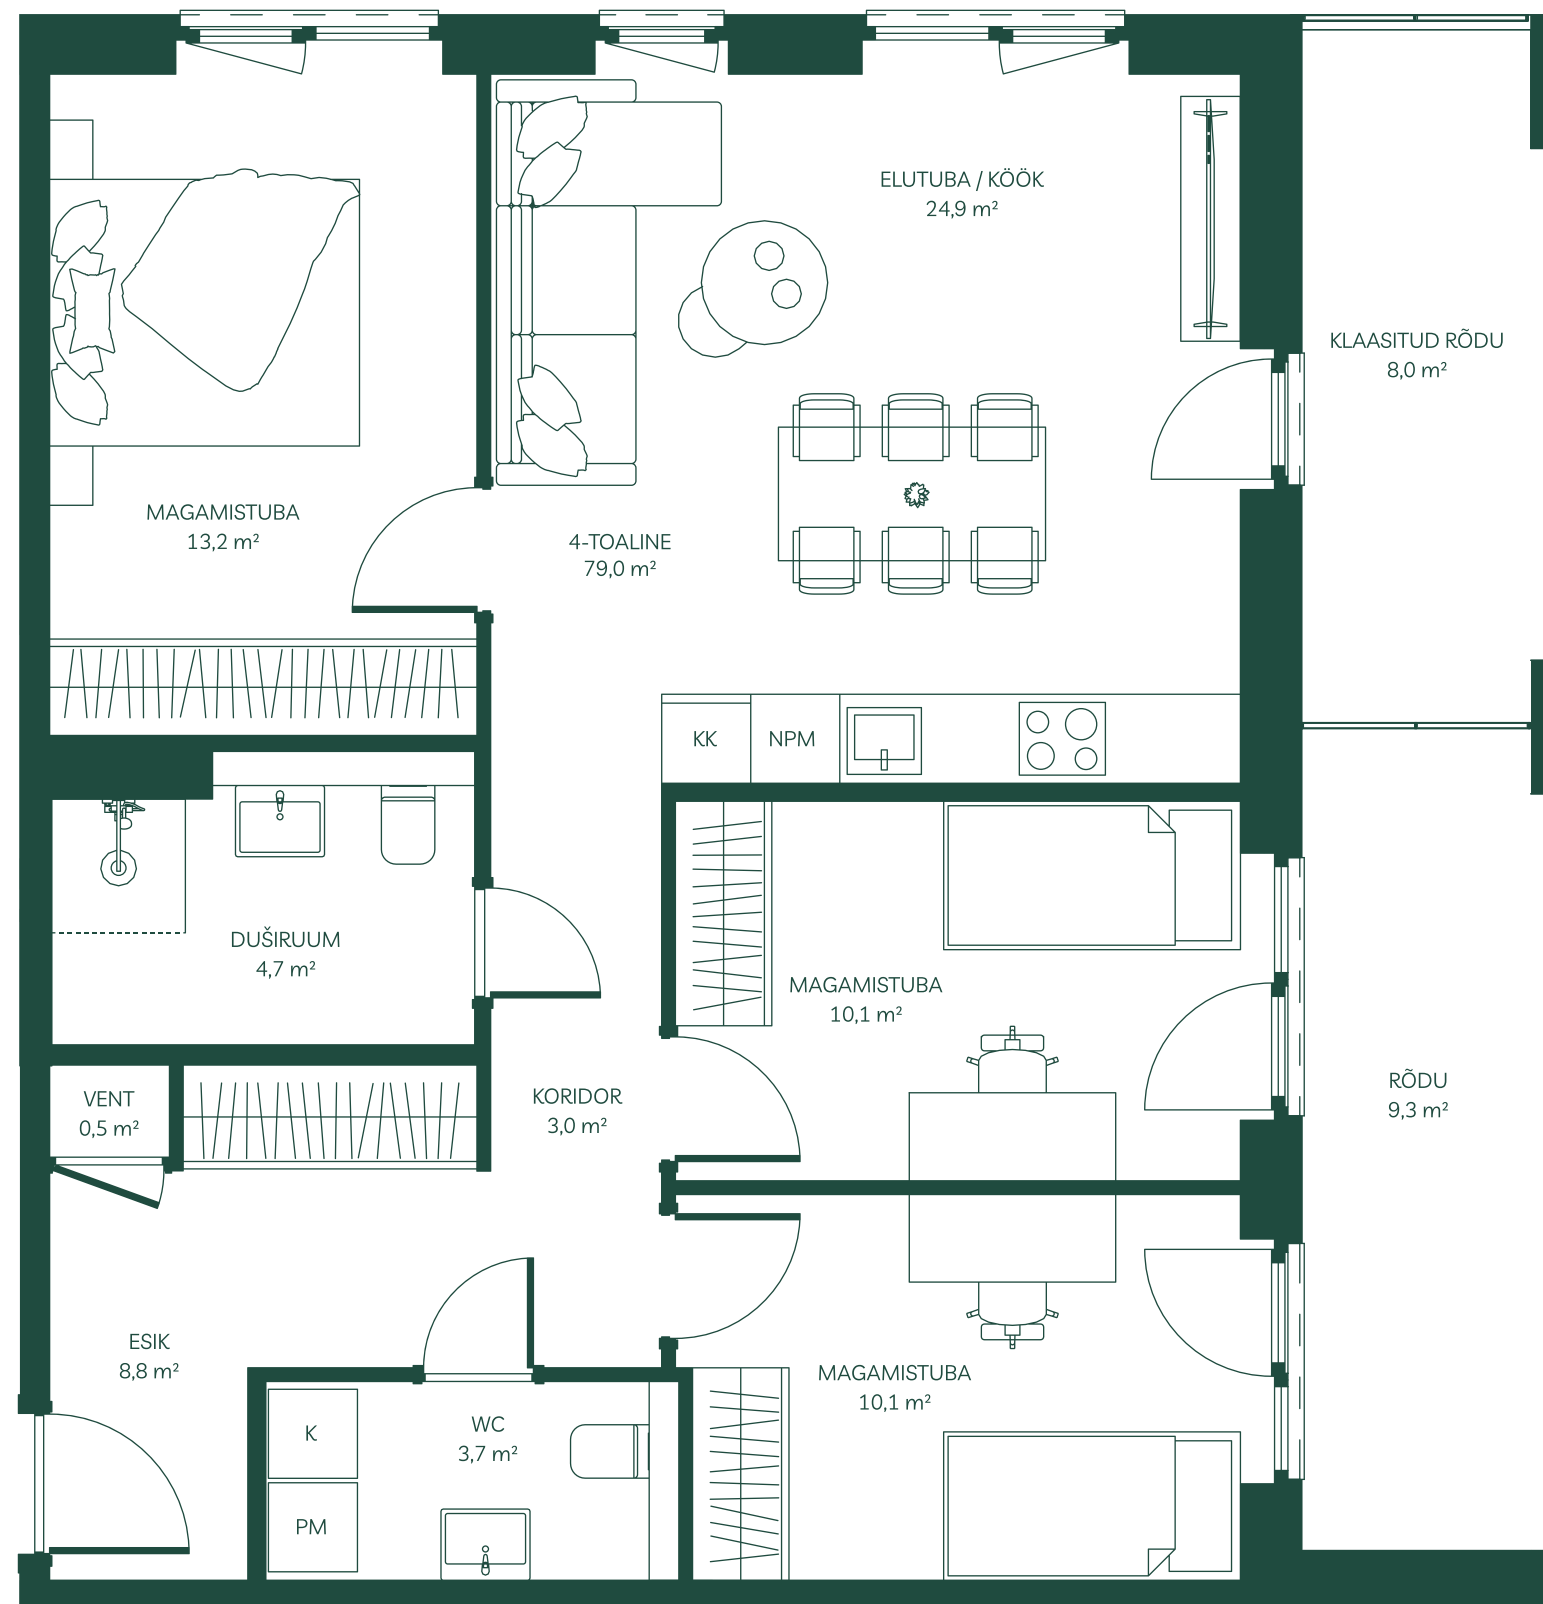

Veehaldja 1 KORTER 2

Korrus: 2

Tube: 4

Pindala: 79,0 m²

Egert Milder

Kinnisvara müügijuht

+372 514 2662

egert.milder@joekaarulinnak.ee

Märkus: Plaaditavad põrandad on plaaditud nullkaldega. Duširuumis kohtkalle duši suunas.