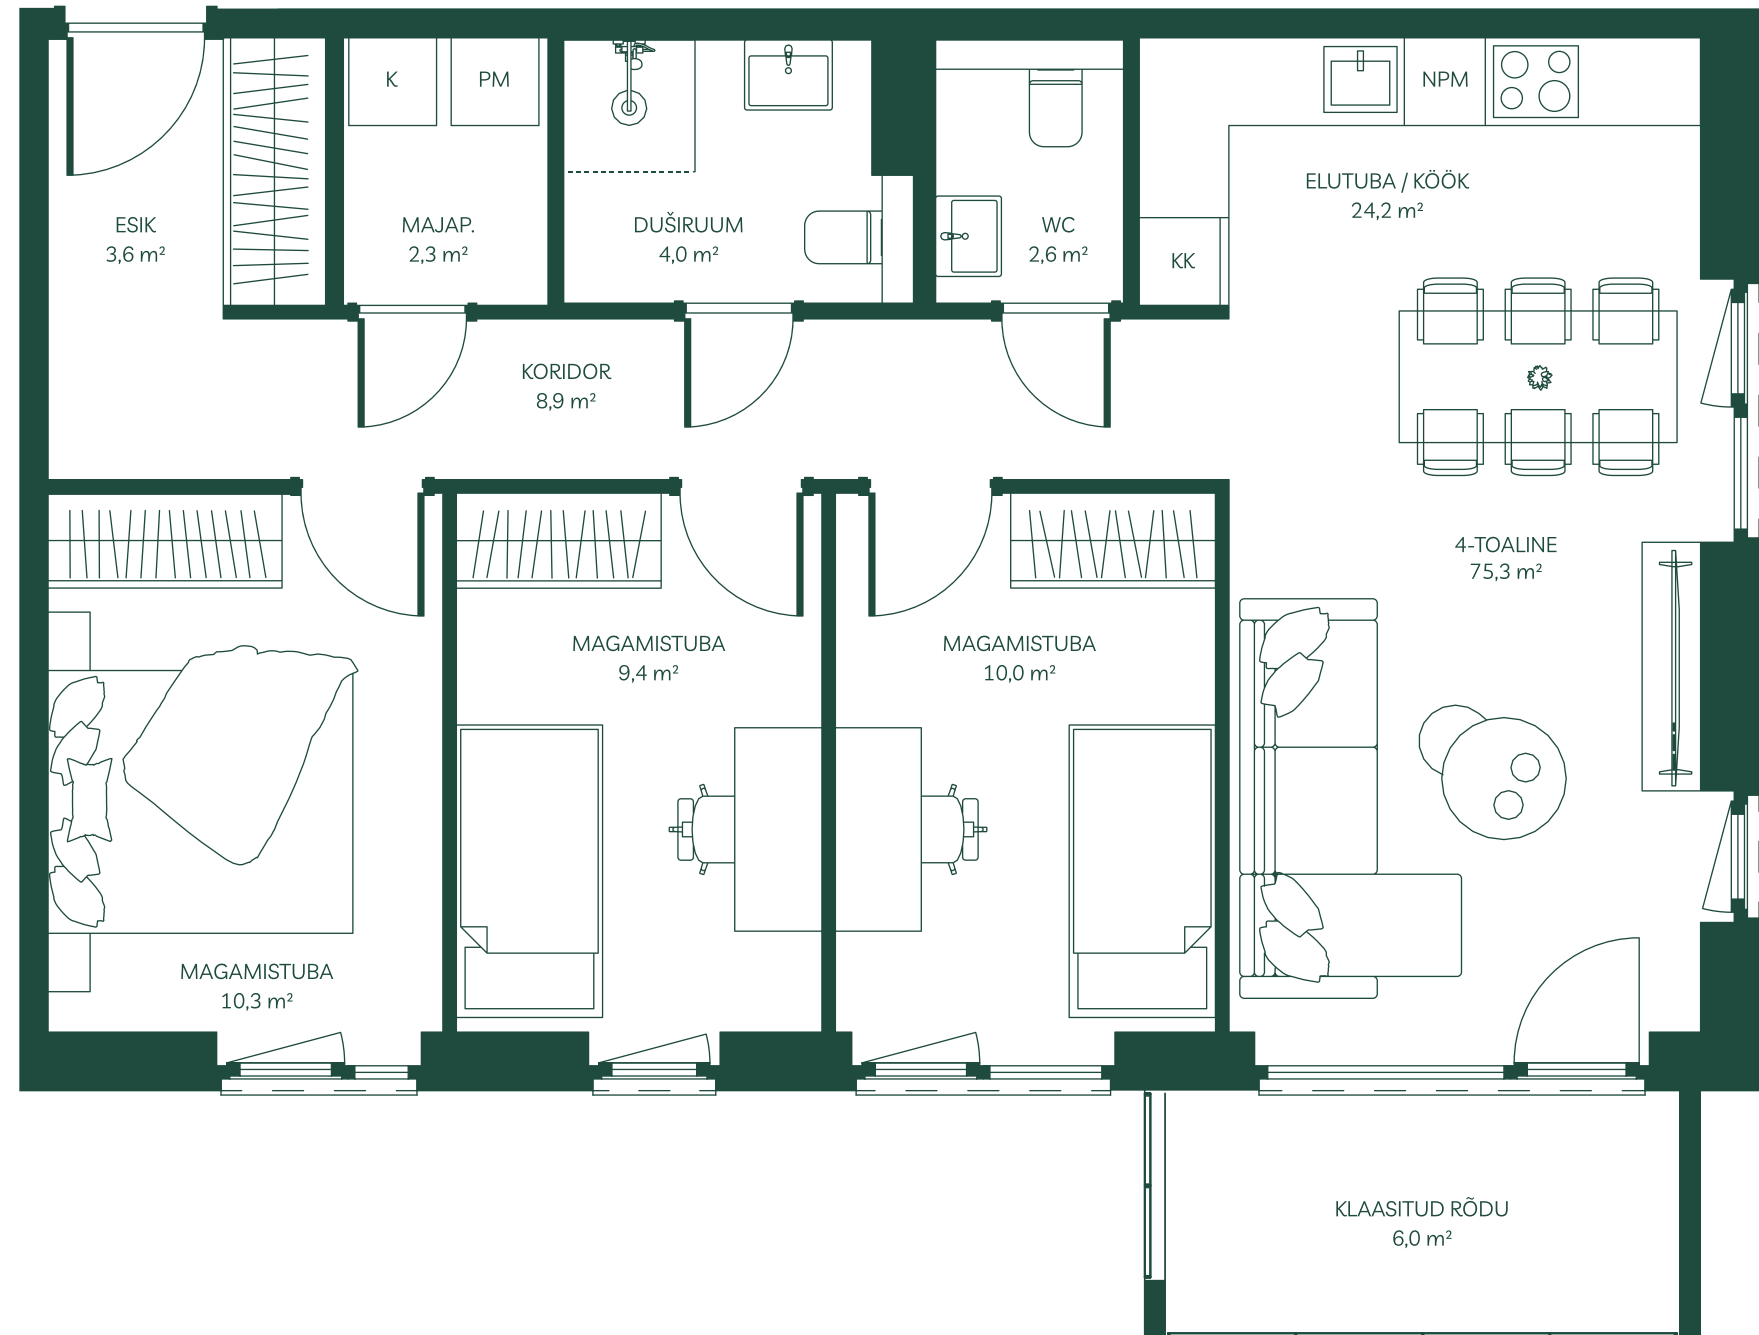

## Veehaldja 1 KORTER 6

Korrus: 2

Tube: 4

Pindala: 75,3 m<sup>2</sup>

**Egert Milder**

Kinnisvara müügijuht

+372 514 2662

[egert.milder@joekaarulinnak.ee](mailto:egert.milder@joekaarulinnak.ee)

Märkus: Plaaditavad põrandad on plaaditud nullkaldega. Duširuumis kohtkalle duši suunas.