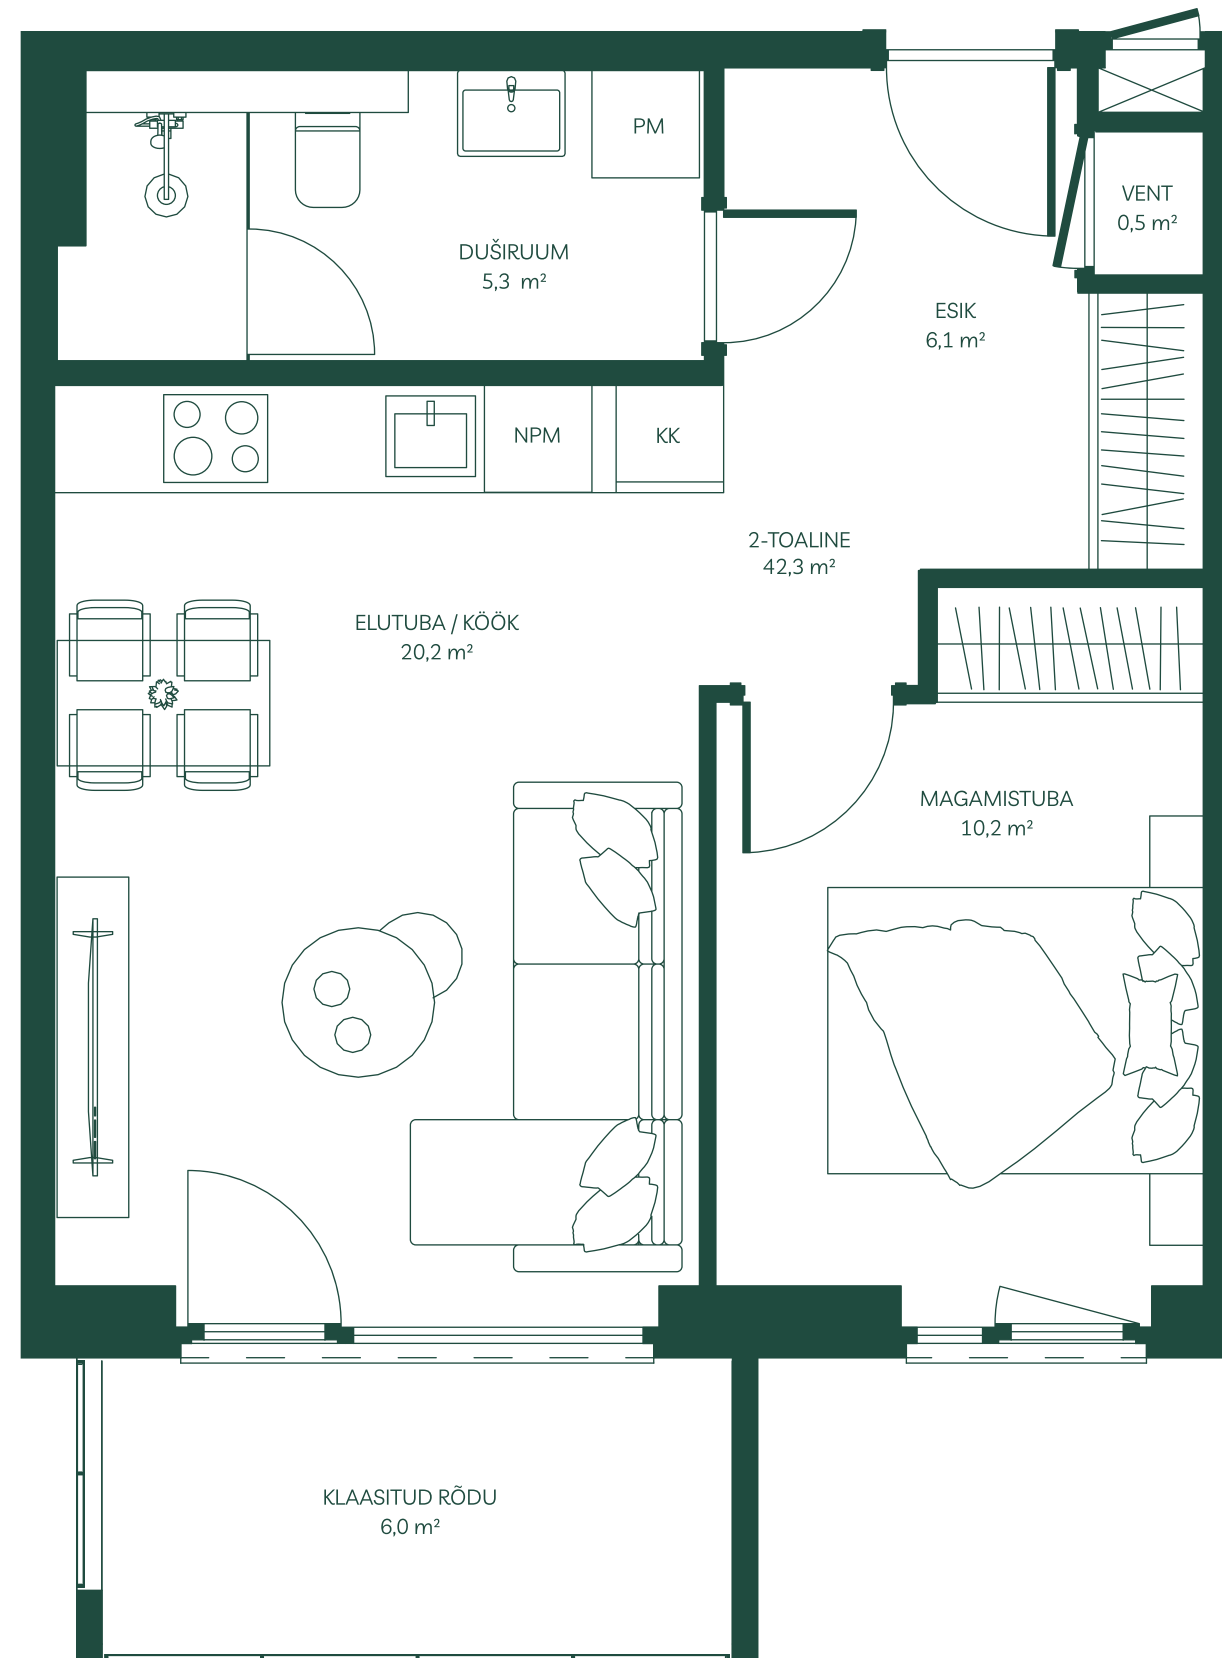

Veehaldja 1 KORTER 7

Korrus: 2

Tube: 2

Pindala: 42,3 m²

Egert Milder

Kinnisvara müügijuht

+372 514 2662

egert.milder@joekaarulinnak.ee

Märkus: Plaaditavad põrandad on plaaditud nullkaldega. Duširuumis kohtkalle duši suunas.