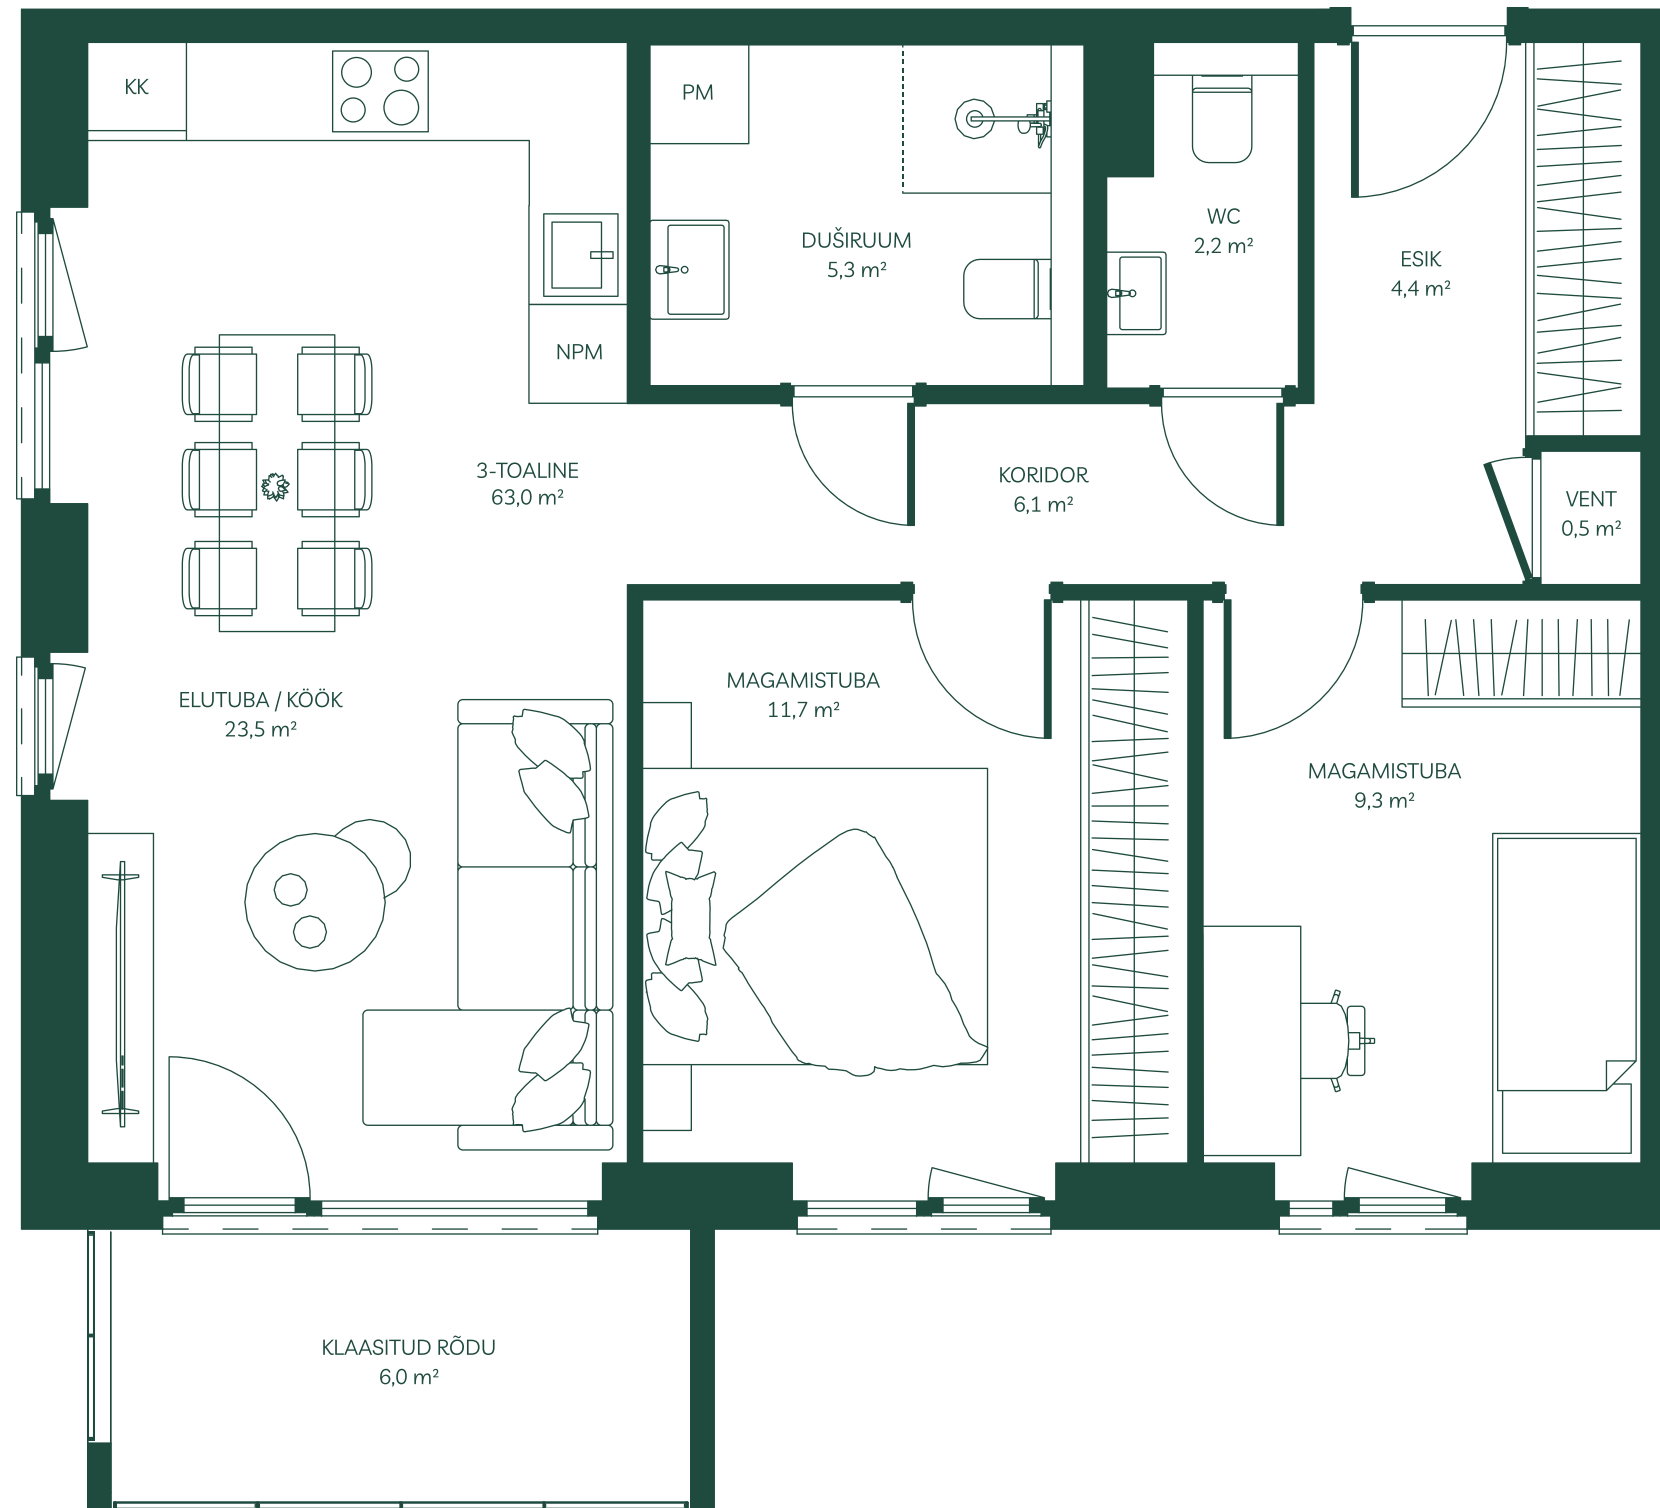

## Veehaldja 1 KORTER 8

Korrus: 2

Tube: 3

Pindala: 63,0 m<sup>2</sup>

**Egert Milder**

Kinnisvara müügijuht

+372 514 2662

[egert.milder@joekaarulinnak.ee](mailto:egert.milder@joekaarulinnak.ee)

Märkus: Plaaditavad põrandad on plaaditud nullkaldega. Duširuumis kohtkalle duši suunas.