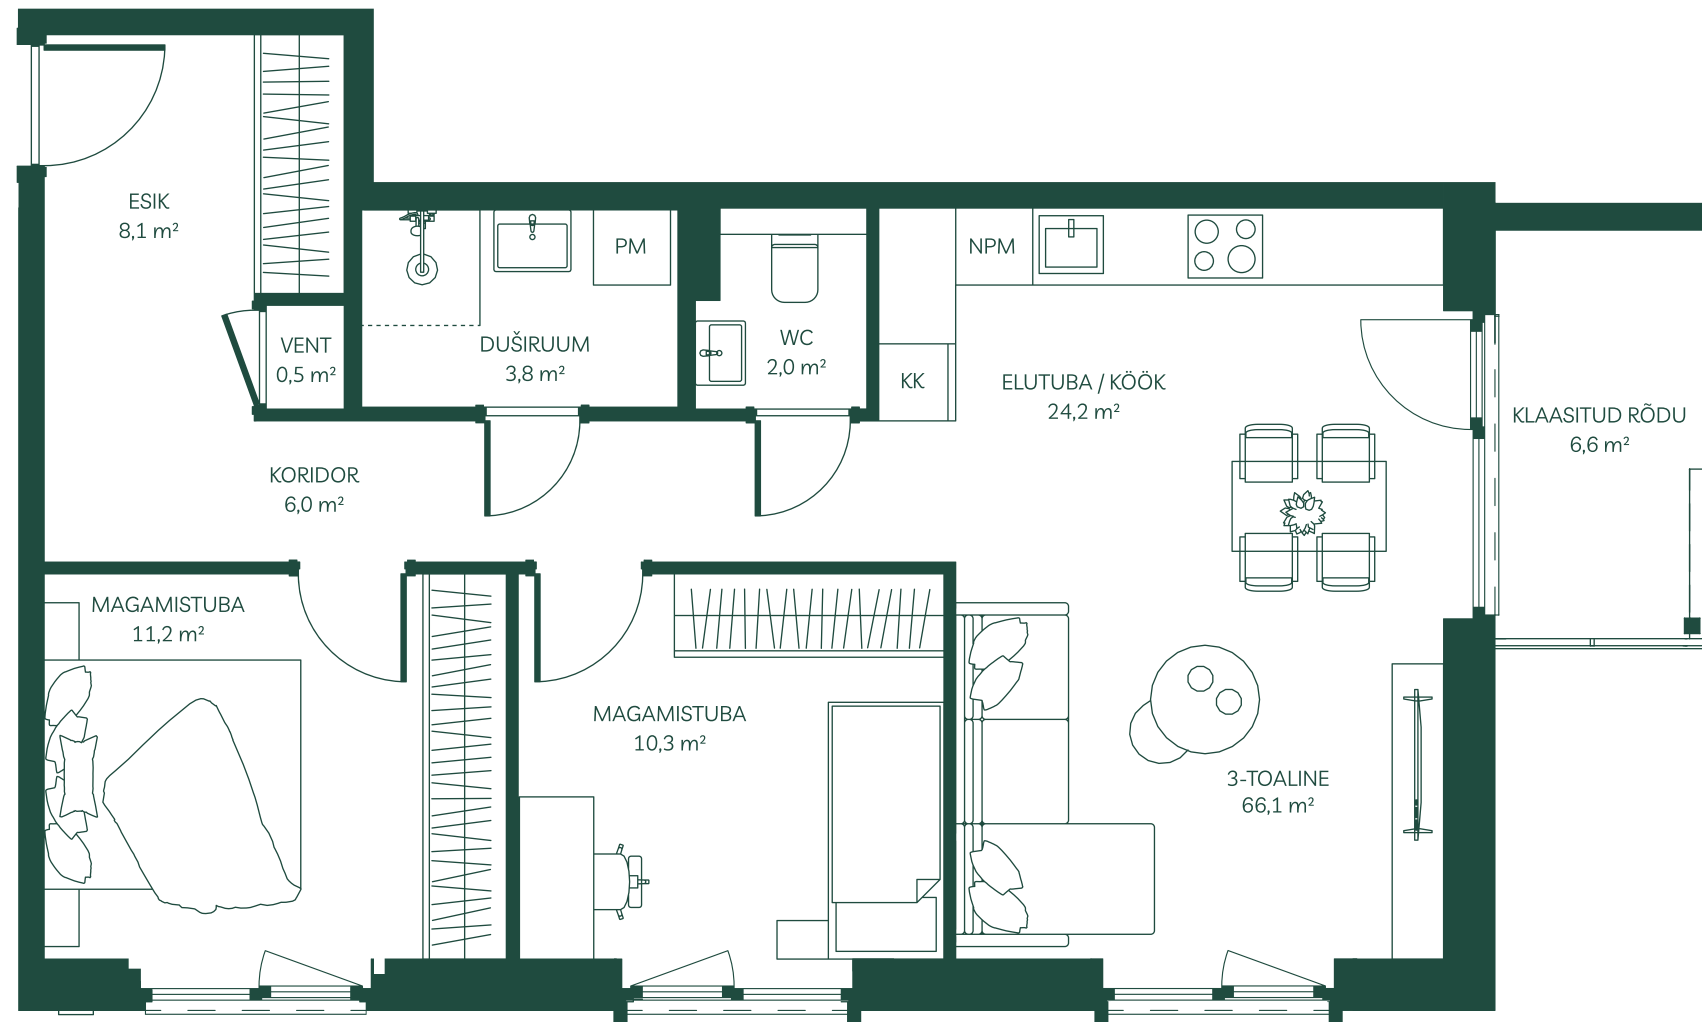

Veehaldja 3 KORTER 11

Korrus: 3

Tube: 3

Pindala: 66,1 m²

Egert Milder

Kinnisvara müügijuht

+372 514 2662

egert.milder@joekaarulinnak.ee

Märkus: Plaaditavad põrandad on plaaditud nullkaldega. Duširuumis kohtkalle duši suunas.