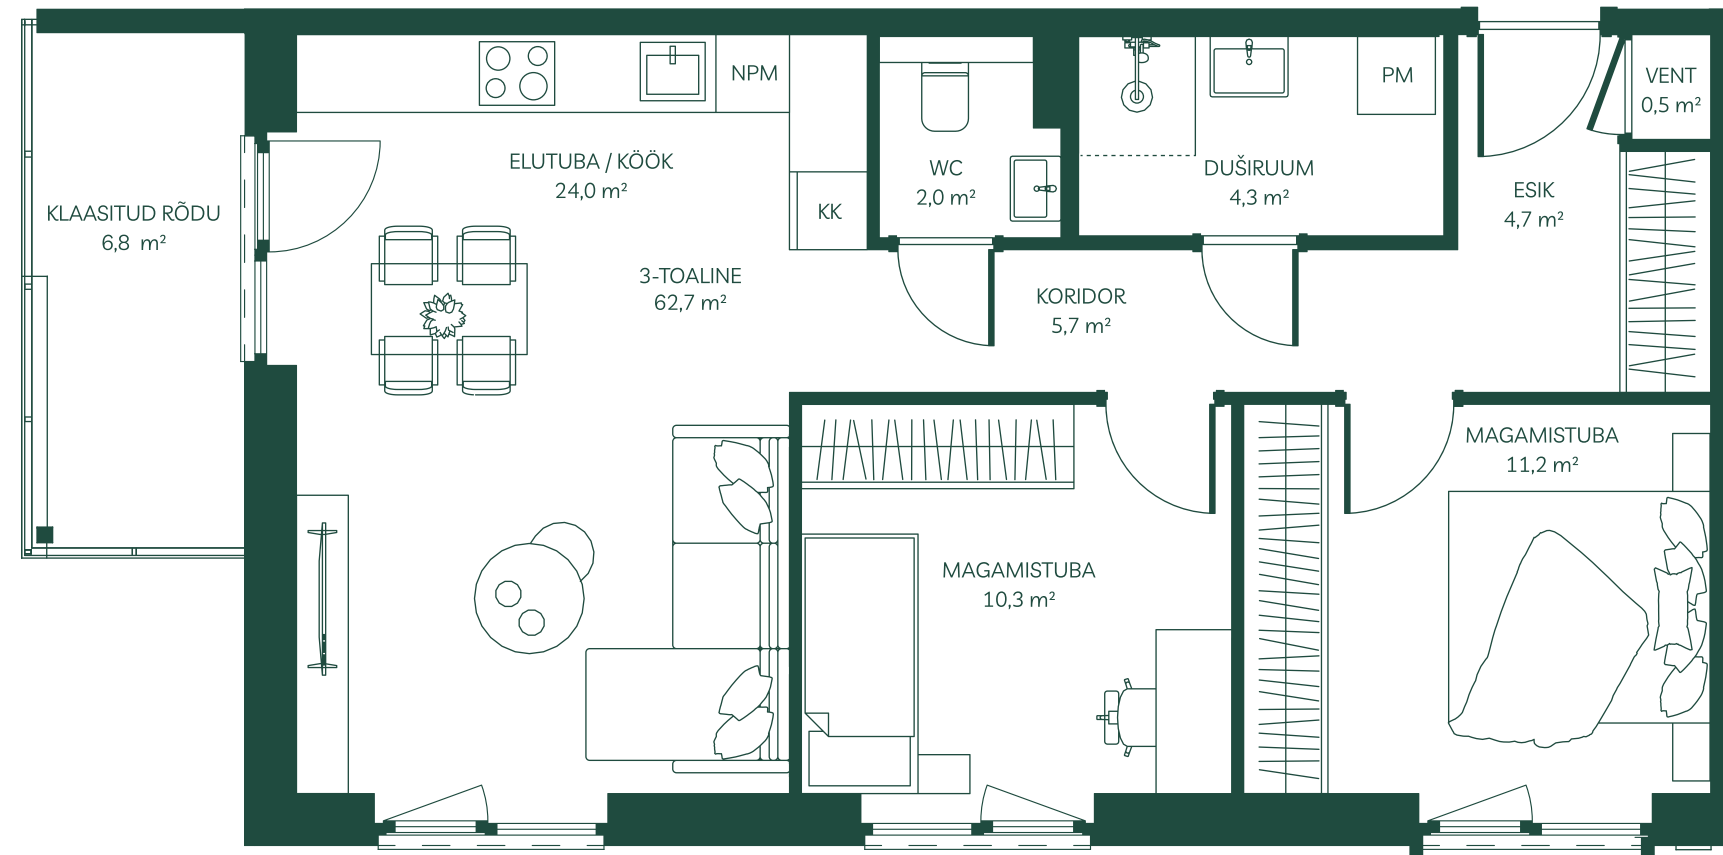

Veehaldja 3 KORTER 12

Korrus: 3

Tube: 3

Pindala: 62,7 m²

Egert Milder

Kinnisvara müügijuht

+372 514 2662

egert.milder@joekaarulinnak.ee

Märkus: Plaaditavad põrandad on plaaditud nullkaldega. Duširuumis kohtkalle duši suunas.