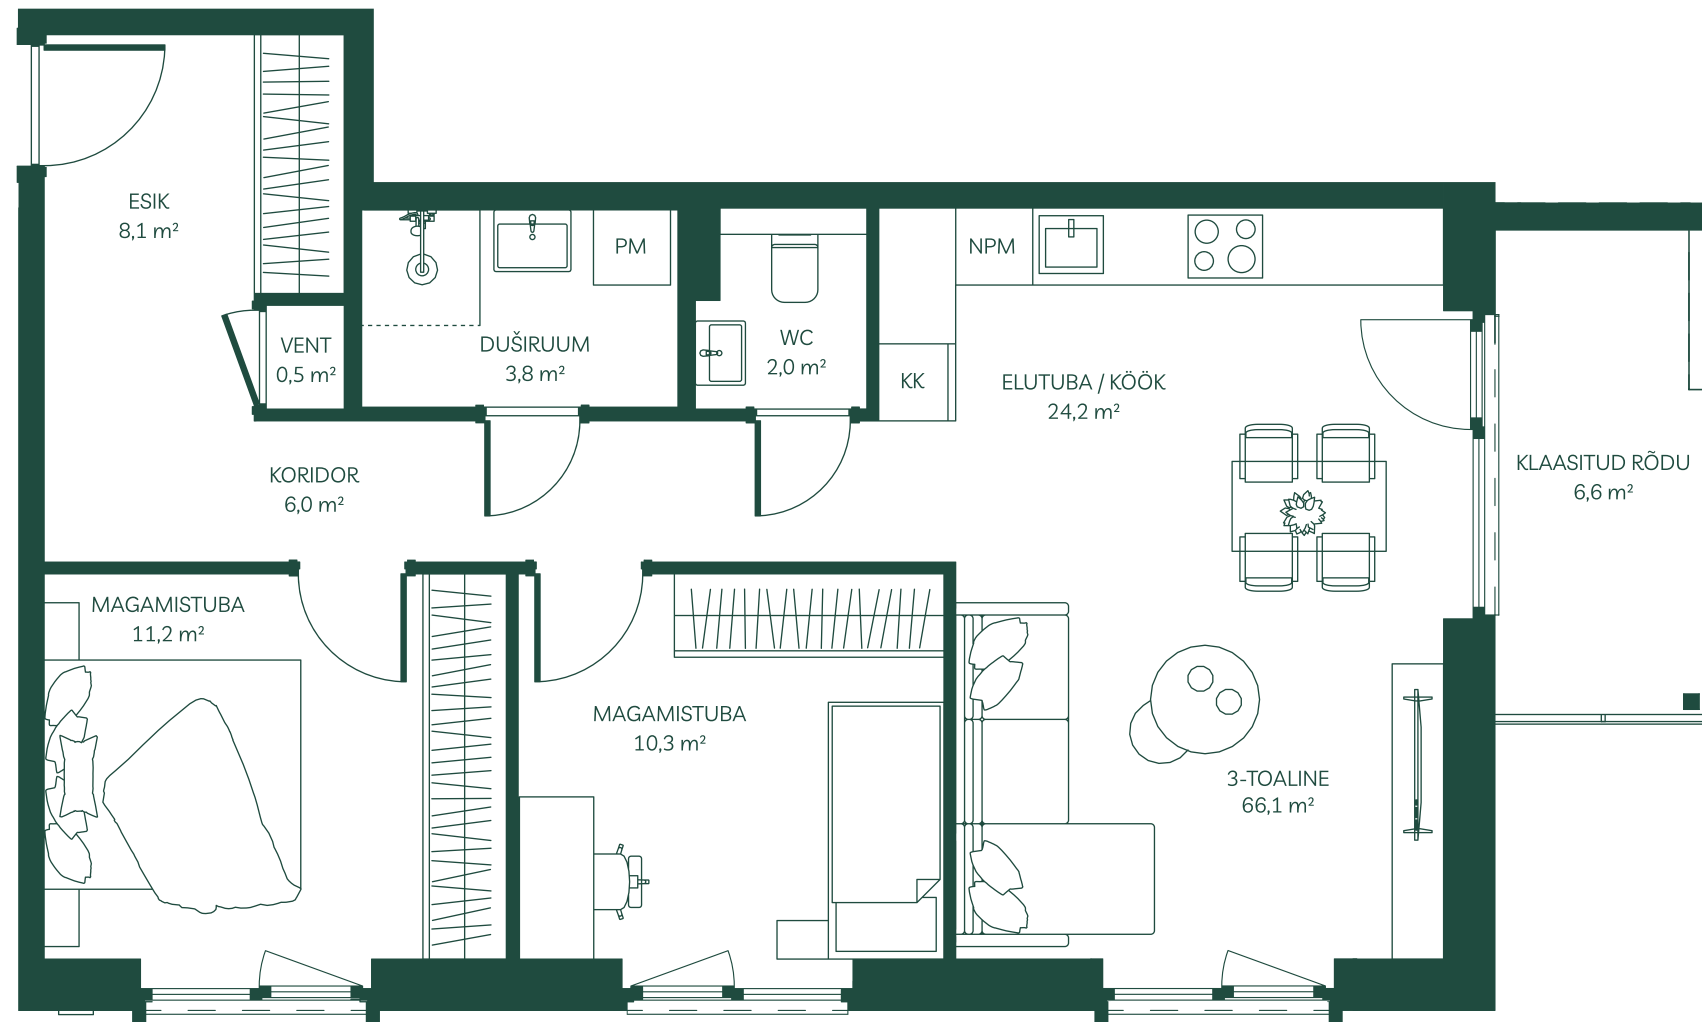

Veehaldja 3 KORTER 18

Korrus: 4

Tube: 3

Pindala: 66,1 m²

Egert Milder

Kinnisvara müügijuht

+372 514 2662

egert.milder@joekaarulinnak.ee

Märkus: Plaaditavad põrandad on plaaditud nullkaldega. Duširuumis kohtkalle duši suunas.