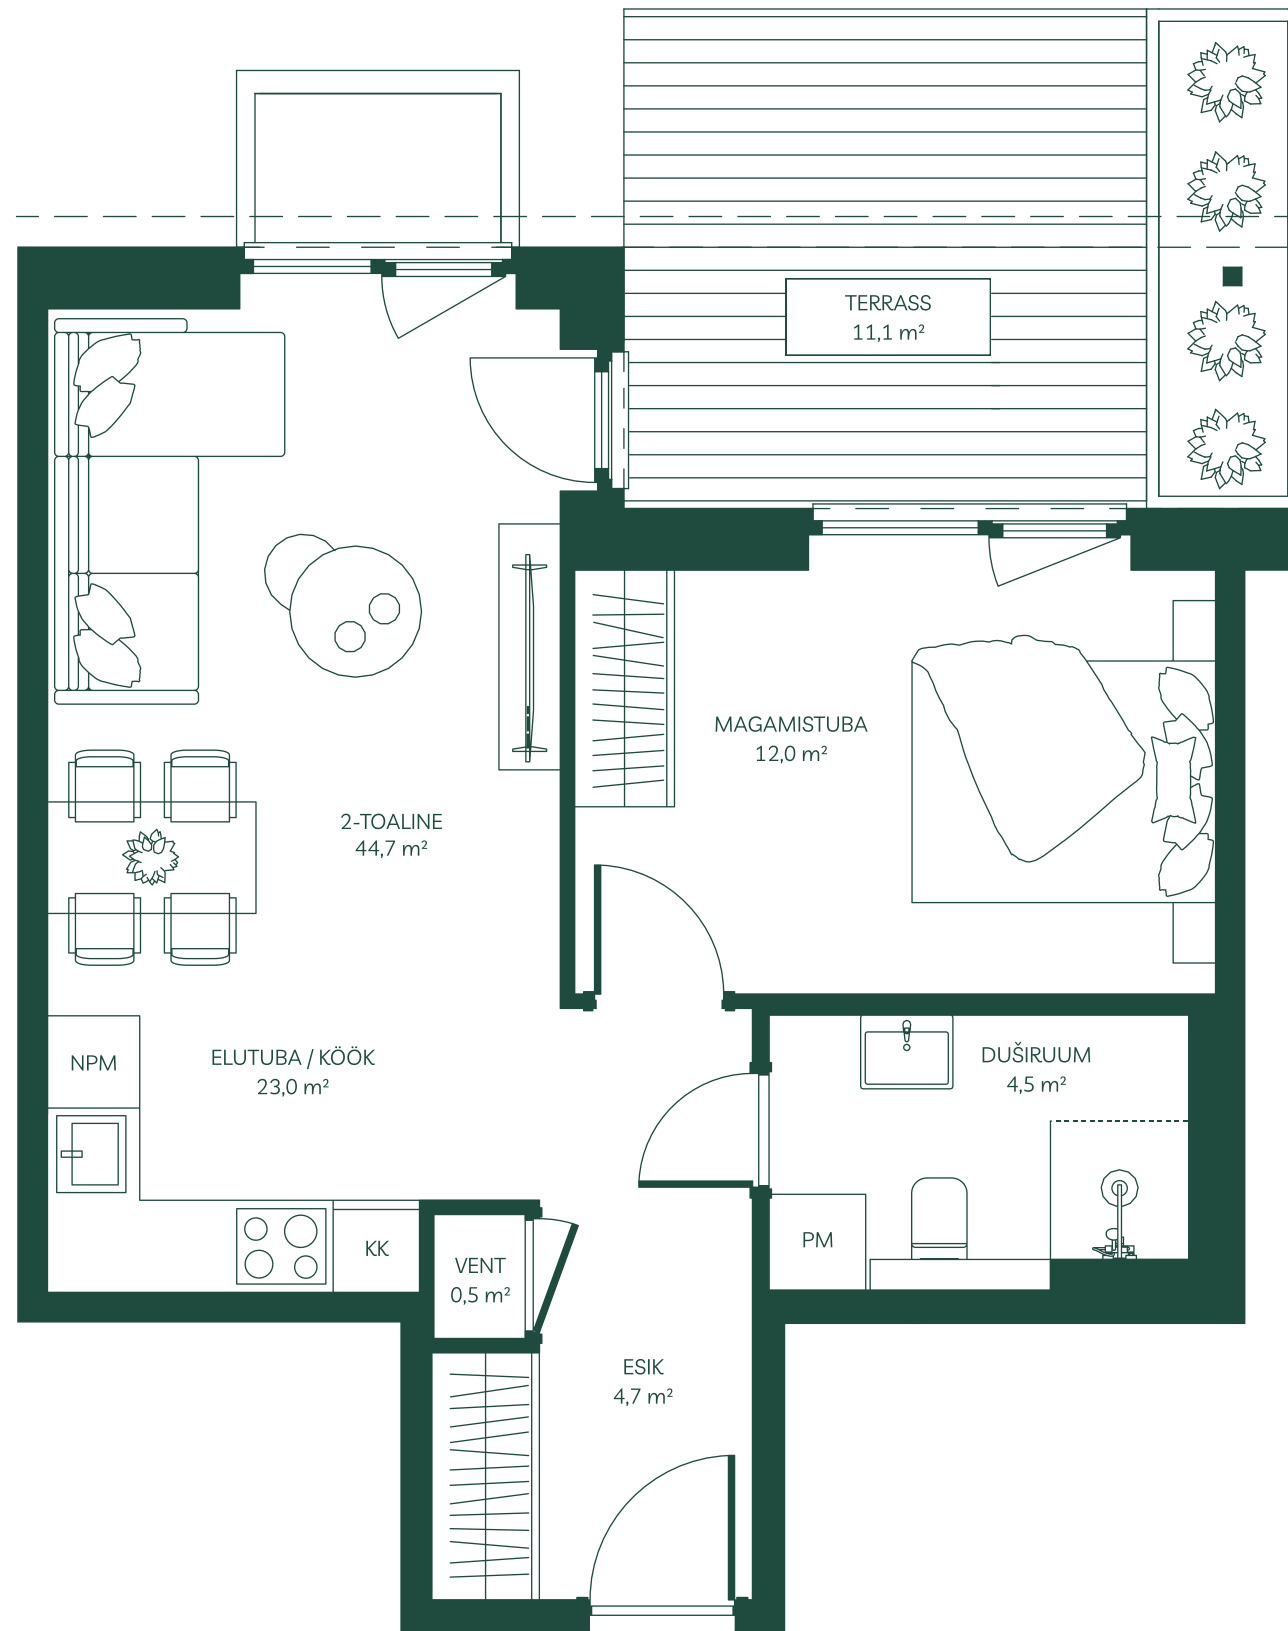

Veehaldja 3 KORTER 2

Korrus: 1

Tube: 2

Pindala: 44,7 m²

Egert Milder

Kinnisvara müügijuht

+372 514 2662

egert.milder@joekaarulinnak.ee

Märkus: Plaaditavad põrandad on plaaditud nullkaldega. Duširuumis kohtkalle duši suunas.