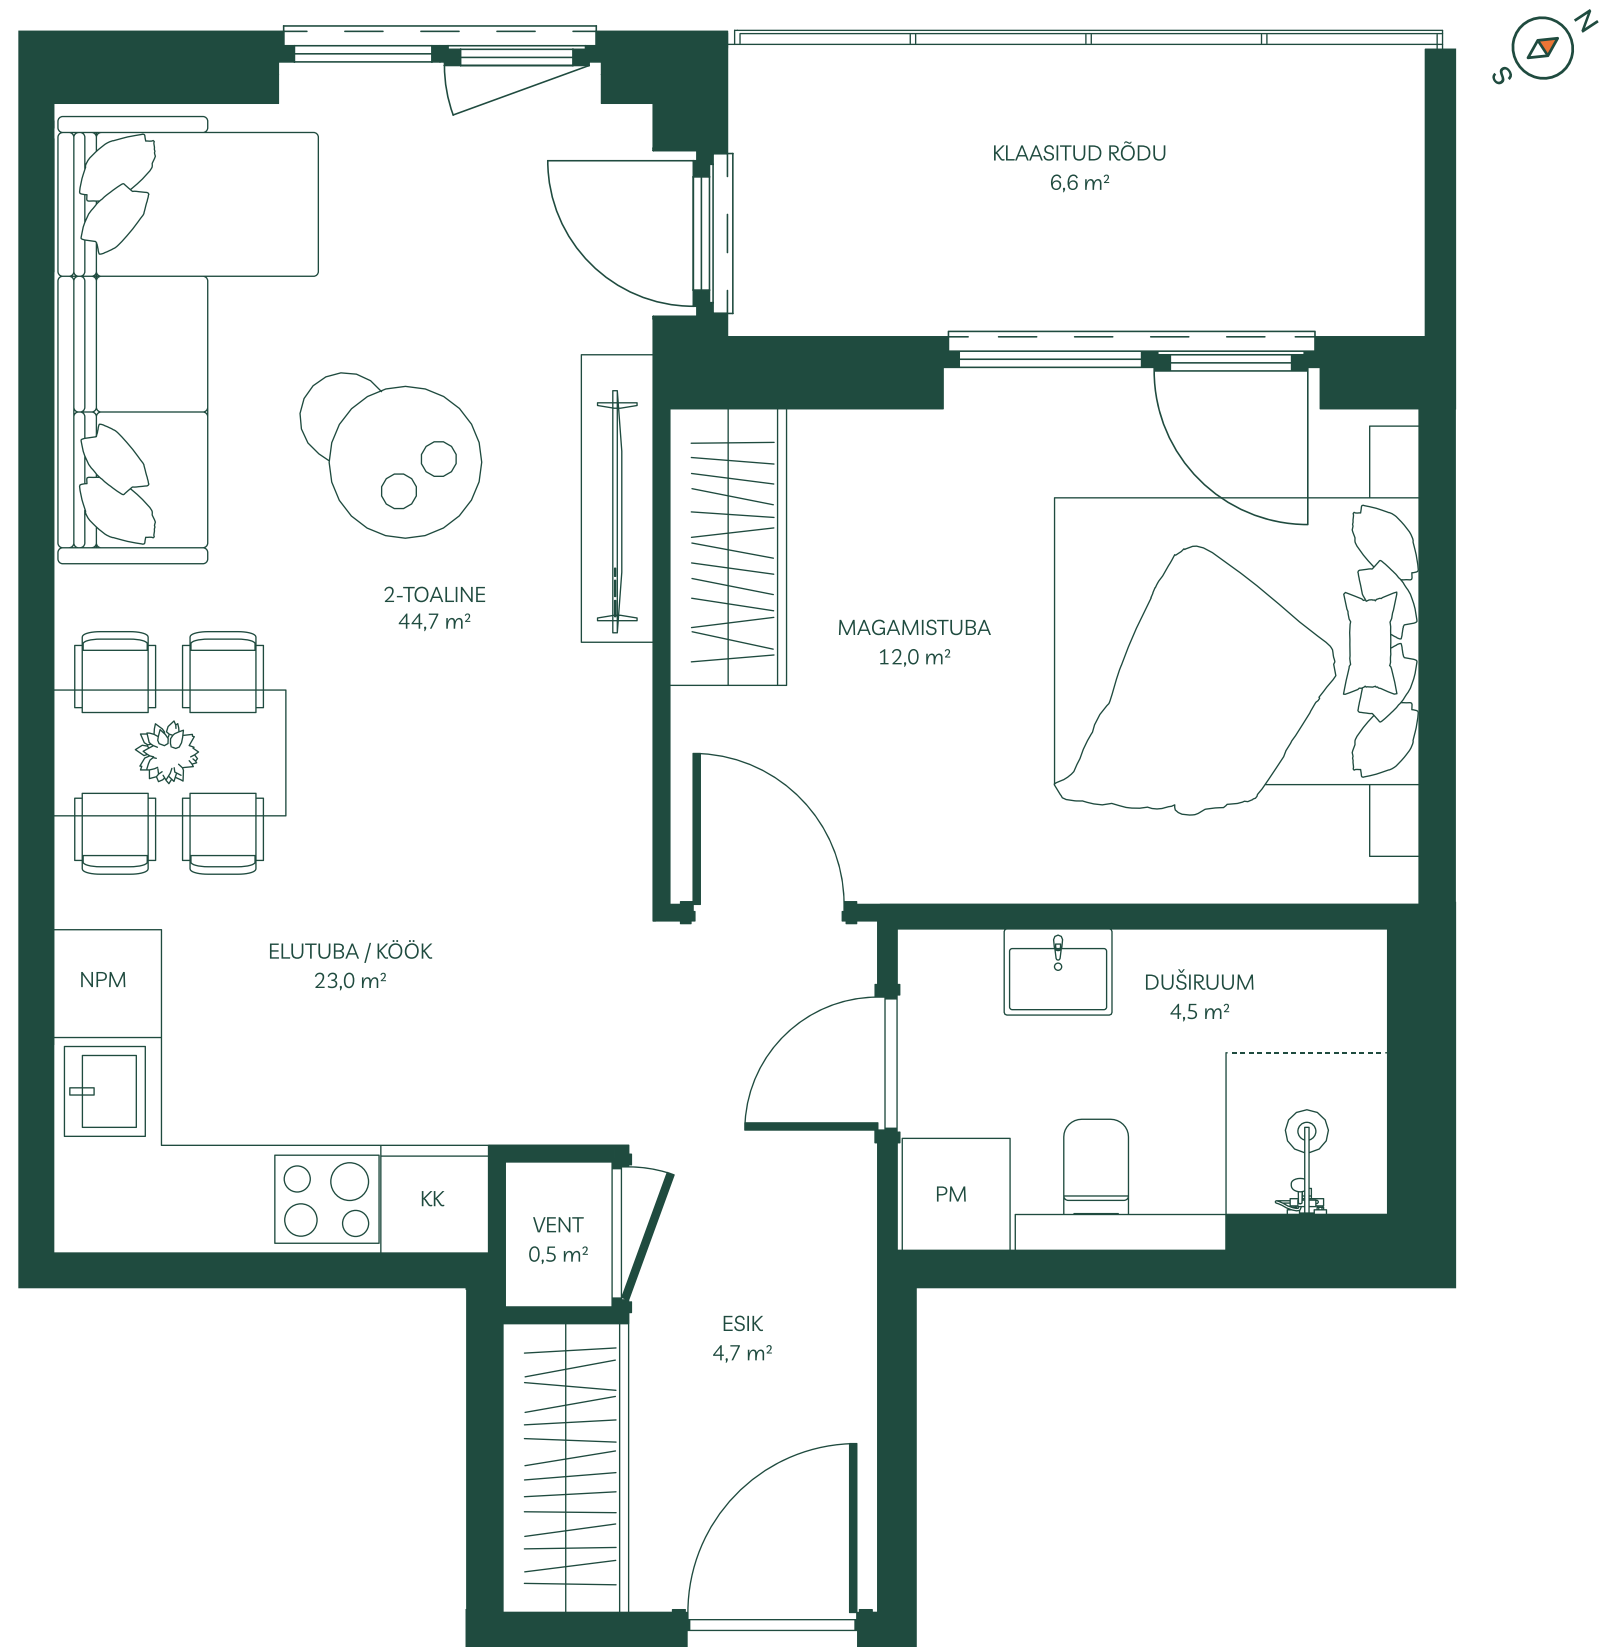

Veehaldja 3 KORTER 22

Korrus: 4

Tube: 2

Pindala: 44,7 m²

Egert Milder

Kinnisvara müügijuht

+372 514 2662

egert.milder@joekaarulinnak.ee

Märkus: Plaaditavad põrandad on plaaditud nullkaldega. Duširuumis kohtkalle duši suunas.