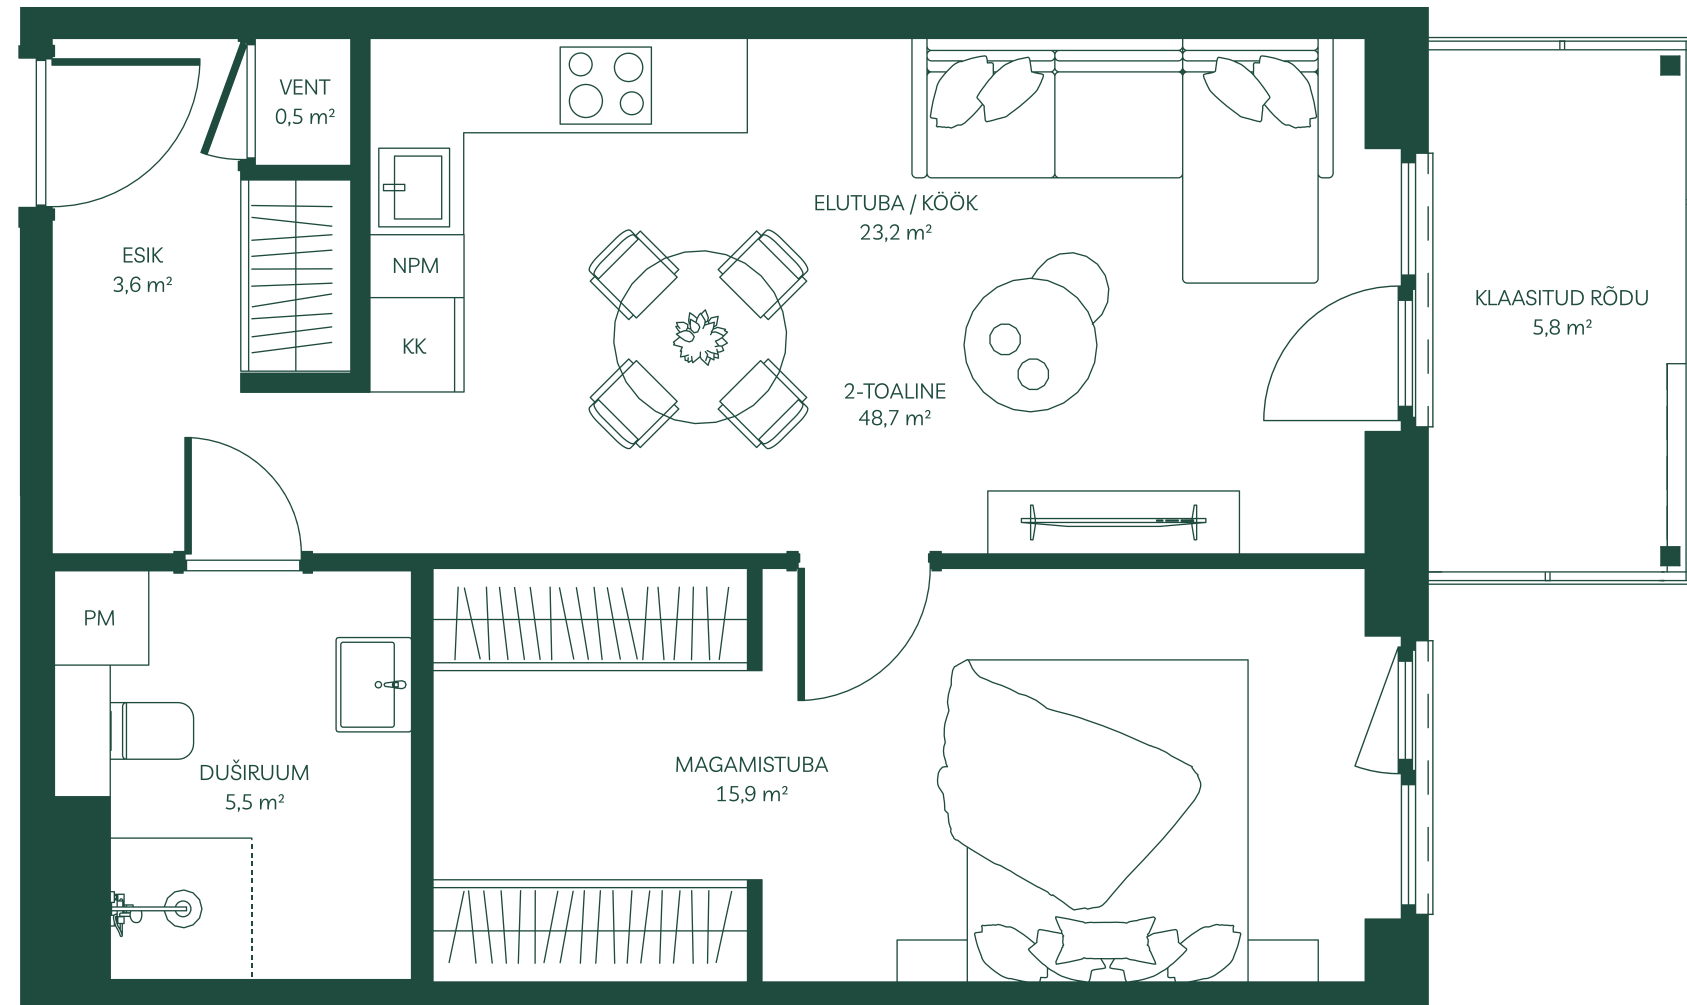

Märkus: Plaaditavad põrandad on plaaditud nullkaldega. Duširuumis kohtkalle duši suunas.