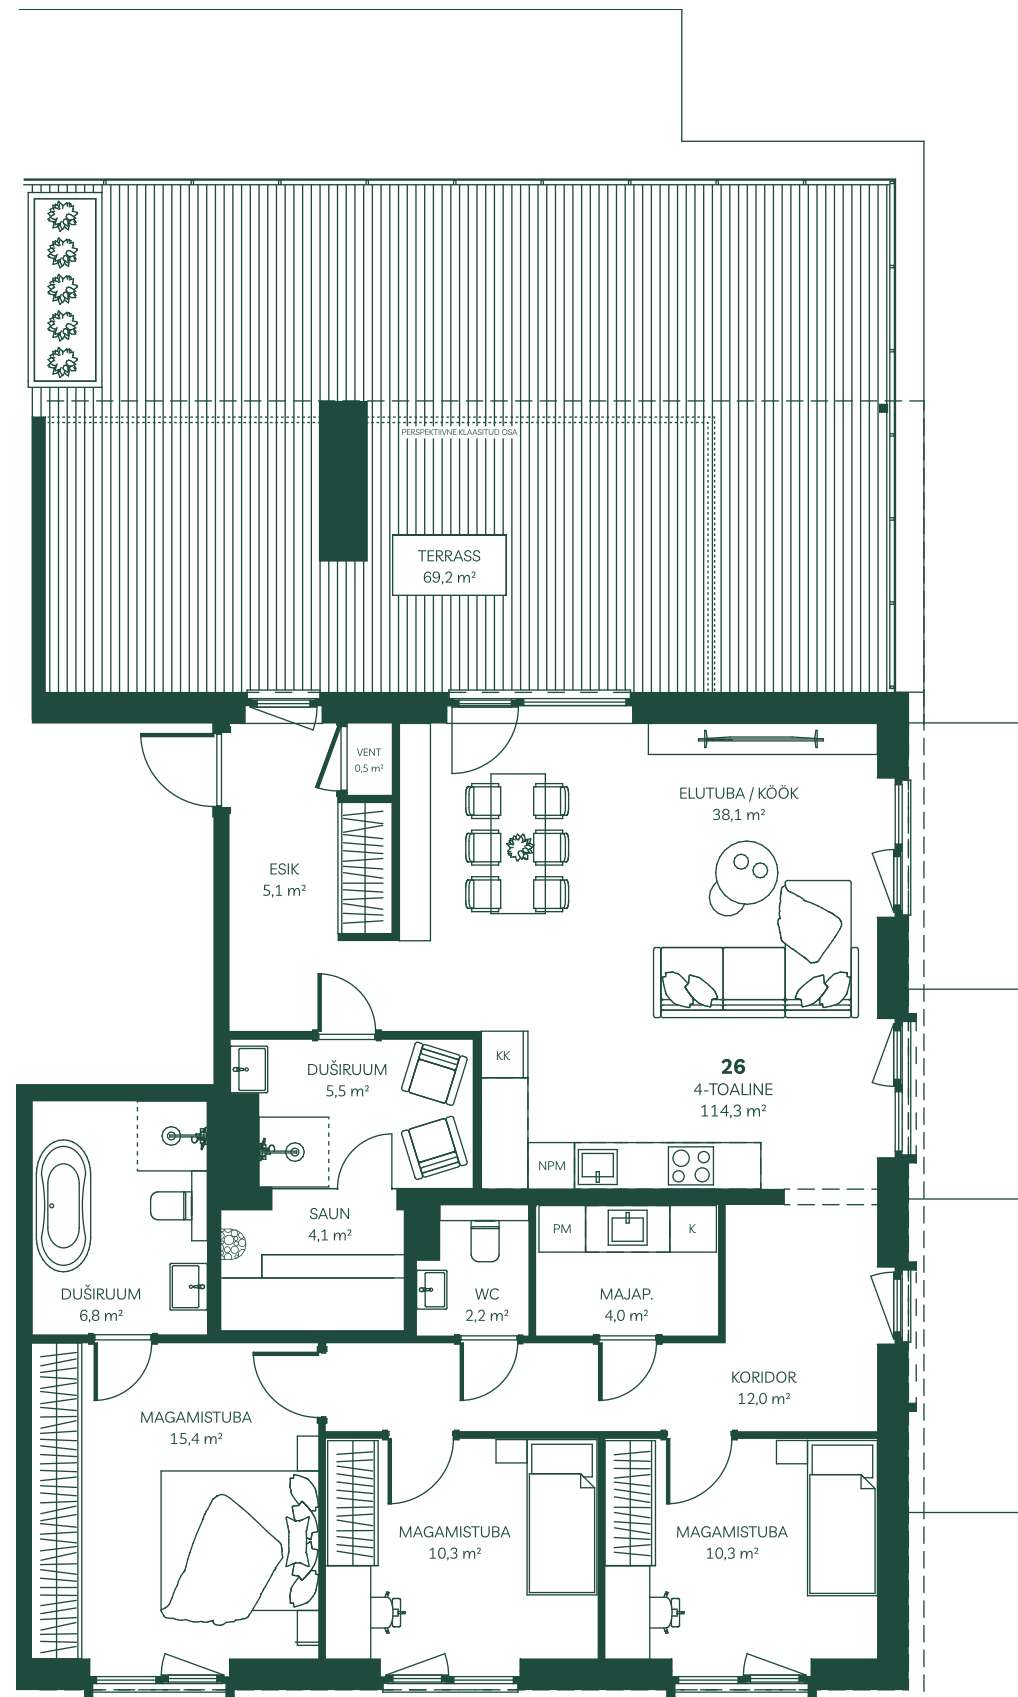

## Veehaldja 3 KORTER 26

Korrus: 5

Tube: 4

Pindala: 114,3 m<sup>2</sup>

**Egert Milder**

Kinnisvara müügijuht

+372 514 2662

egert.milder@joekaarulinnak.ee

Märkus: Plaaditavad põrandad on plaaditud nullkaldega. Duširuumis kohtkalle duši suunas.