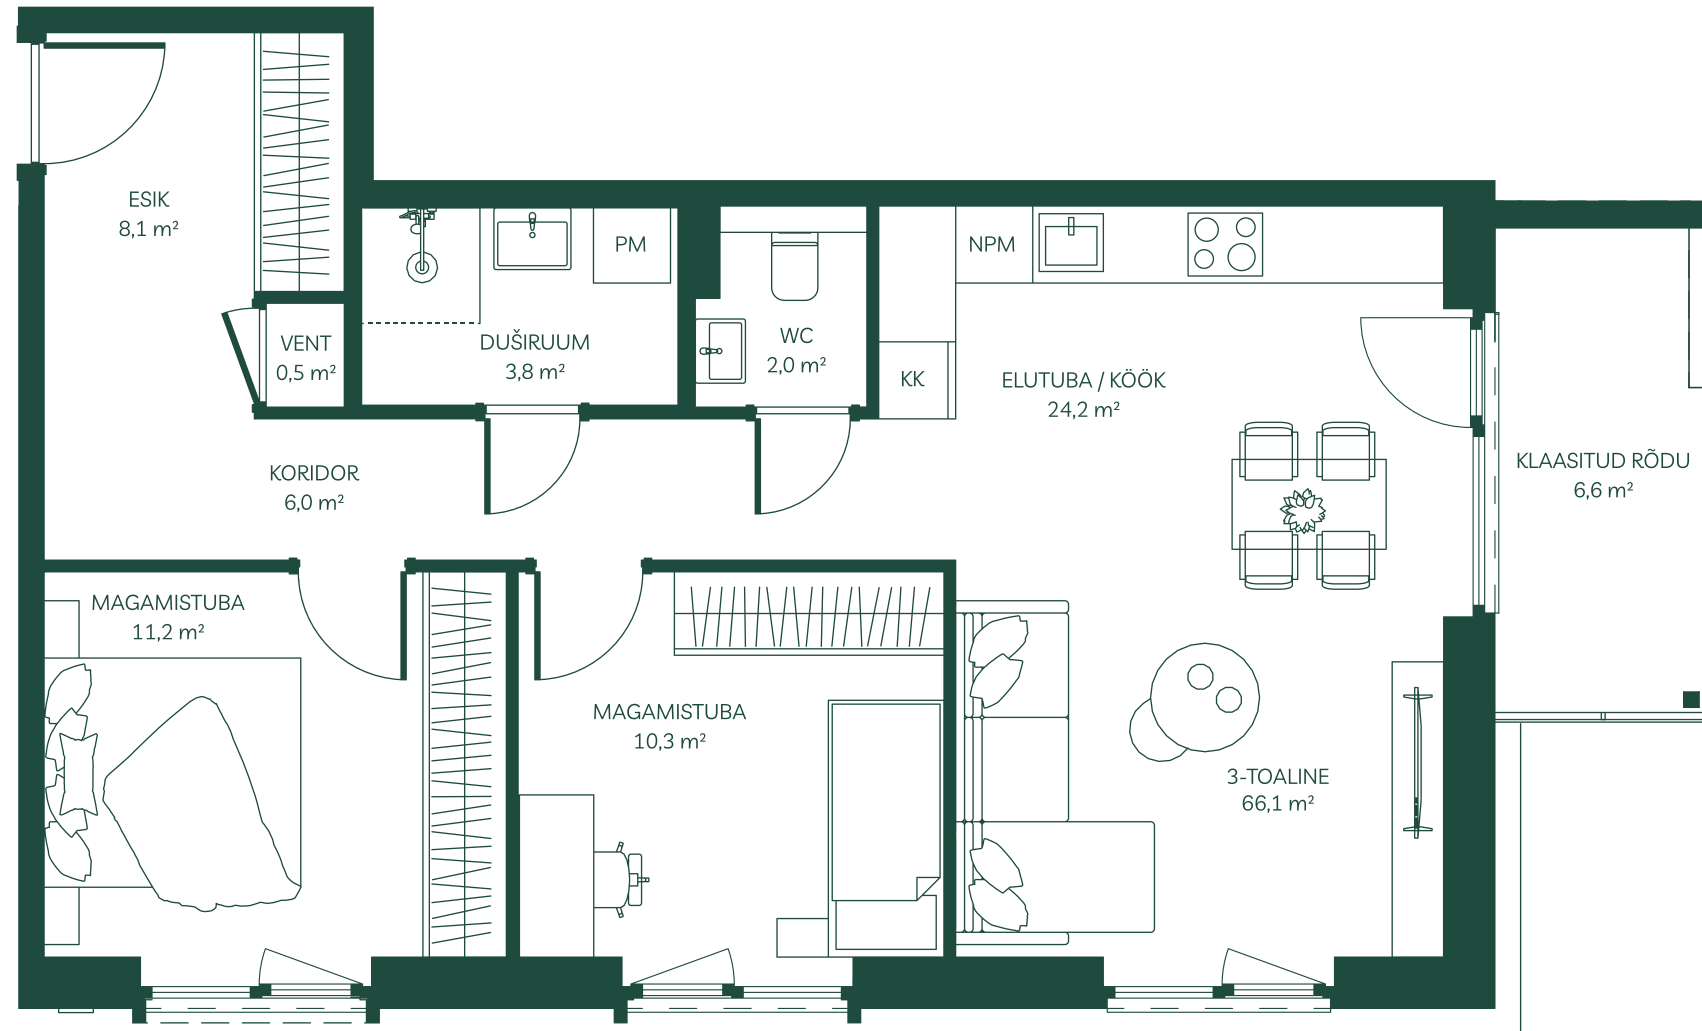

Veehaldja 3

KORTER 4

Korrus: 2

Tube: 3

Pindala: 66,1 m²

Egert Milder

Kinnisvara müügijuht

+372 514 2662

egert.milder@joekaarulinnak.ee

Märkus: Plaaditavad põrandad on plaaditud nullkaldega. Duširuumis kohtkalle duši suunas.