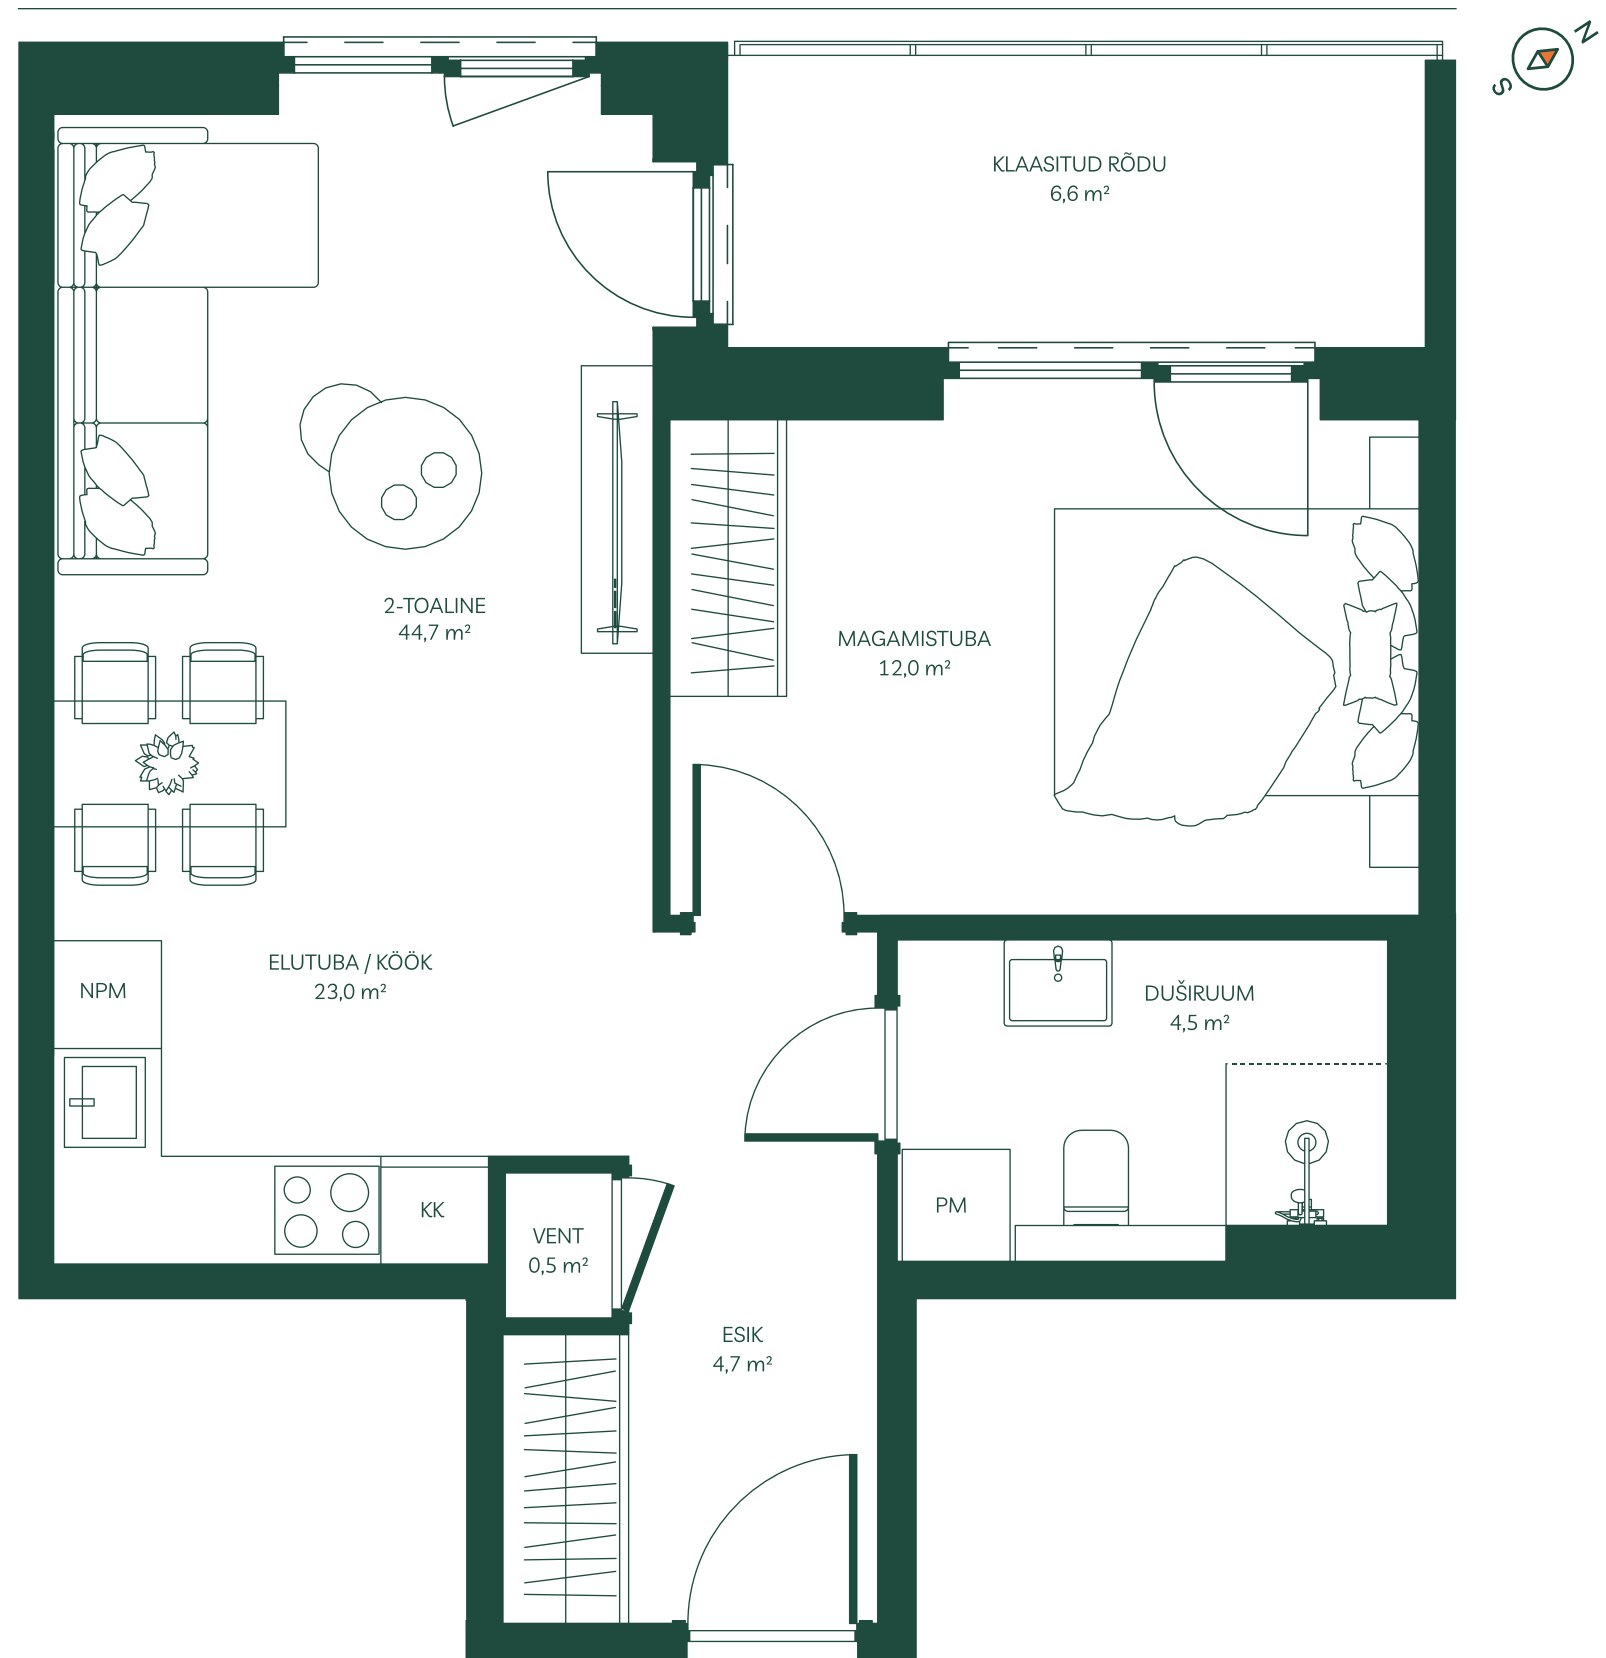

Veehaldja 3 KORTER 8

Korrus: 2

Tube: 2

Pindala: 44,7 m²

Egert Milder

Kinnisvara müügijuht

+372 514 2662

egert.milder@joekaarulinnak.ee

Märkus: Plaaditavad põrandad on plaaditud nullkaldega. Duširuumis kohtkalle duši suunas.